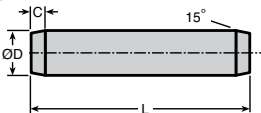

*Dans la limite du disponible - Dimensions en mm

Tél/ **0 825 88 5000**
Service 0,15 € / min
+ prix appel

cial2@hpcurope.com

HPC

Tome ① 2021

① 501

- Immobilisation d'une pièce par rapport à une autre

- Positionnement relatif

- Matière :

Inox 303

- Conditionnées par lot

REMISES

Nb. lots	1+	5+	10+	20+
Rem.	Prix -20%	-30%	Sur demande	

Références	ØD m6	C	Longueur L	Nb. par lot	Stock*	Prix Uni. par boîte
DP0.8-4/B	0,8	0,12	4	100	✓	5,79 €
DP0.8-5/B	0,8	0,12	5	100	✓	6,09 €
DP0.8-8/B	0,8	0,12	8	100	✓	6,37 €
DP0.8-10/B	0,8	0,12	10	100	✓	6,61 €
DP1.0-4/B	1,0	0,15	4	100	✓	5,79 €
DP1.0-5/B	1,0	0,15	5	100	✓	6,09 €
DP1.0-6/B	1,0	0,15	6	100	✓	6,24 €
DP1.0-8/B	1,0	0,15	8	100	✓	6,37 €
DP1.0-10/B	1,0	0,15	10	100	✓	6,61 €
DP1.0-12/B	1,0	0,15	12	100	✓	6,75 €
DP1.5-4/B	1,5	0,23	4	100	✓	6,57 €
DP1.5-5/B	1,5	0,23	5	100	✓	6,75 €
DP1.5-6/B	1,5	0,23	6	100	✓	6,75 €
DP1.5-8/B	1,5	0,23	8	100	✓	6,93 €
DP1.5-10/B	1,5	0,23	10	100	✓	6,97 €
DP1.5-12/B	1,5	0,23	12	100	✓	7,13 €
DP1.5-14/B	1,5	0,23	14	100	✓	7,55 €
DP1.5-16/B	1,5	0,23	16	100	✓	7,80 €
DP2.0-4/B	2,0	0,30	4	100	✓	6,75 €
DP2.0-5/B	2,0	0,30	5	100	✓	6,80 €
DP2.0-6/B	2,0	0,30	6	100	✓	7,03 €
DP2.0-8/B	2,0	0,30	8	100	✓	7,30 €
DP2.0-10/B	2,0	0,30	10	100	✓	7,55 €
DP2.0-12/B	2,0	0,30	12	100	✓	8,08 €
DP2.0-14/B	2,0	0,30	14	100	✓	8,40 €
DP2.0-16/B	2,0	0,30	16	100	✓	8,80 €
DP2.0-18/B	2,0	0,30	18	100	✓	9,24 €
DP2.0-20/B	2,0	0,30	20	100	✓	10,36 €
DP2.0-24/B	2,0	0,30	24	100	✓	11,43 €
DP2.5-5/B	2,5	0,40	5	100	✓	7,85 €
DP2.5-6/B	2,5	0,40	6	100	✓	8,17 €
DP2.5-8/B	2,5	0,40	8	100	✓	8,76 €
DP2.5-10/B	2,5	0,40	10	100	✓	9,44 €
DP2.5-12/B	2,5	0,40	12	100	✓	9,90 €
DP2.5-16/B	2,5	0,40	16	100	✓	11,11 €
DP2.5-20/B	2,5	0,40	20	100	✓	13,03 €
DP2.5-24/B	2,5	0,40	24	100	✓	14,03 €
DP3.0-5/B	3,0	0,45	5	100	✓	9,20 €
DP3.0-6/B	3,0	0,45	6	100	✓	9,36 €