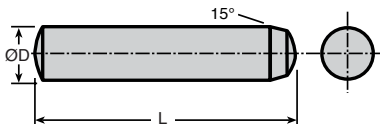

REMISES

Qté	1+	5+	10+	21+
Rem.	Prix -10%	-20%	Sur demande	

Références	ØD m6	Longueur L	Nb. par boîte	Stock*	Prix Uni. par boîte	Références	ØD m6	Longueur L	Nb. par boîte	Stock*	Prix Uni. par boîte
DH4-60/B	4,0	60	100	✓	26,97 €	DH6-50/B	6,0	50	25	✓	8,07 €
DH5-8/B	5,0	8	25	✓	4,70 €	DH6-60/B	6,0	60	25	✓	9,26 €
DH5-10/B	5,0	10	25	✓	4,72 €	DH6-80/B	6,0	80	25	✓	20,28 €
DH5-12/B	5,0	12	25	✓	4,78 €	DH6-100/B	6,0	100	25	-	24,61 €
DH5-14/B	5,0	14	25	✓	4,90 €	DH8-14/B	8,0	14	25	✓	7,48 €
DH5-16/B	5,0	16	25	✓	5,04 €	DH8-16/B	8,0	16	25	✓	7,50 €
DH5-18/B	5,0	18	25	-	5,16 €	DH8-18/B	8,0	18	25	✓	7,54 €
DH5-20/B	5,0	20	25	✓	5,23 €	DH8-20/B	8,0	20	25	✓	7,59 €
DH5-22/B	5,0	22	25	✓	5,44 €	DH8-22/B	8,0	22	25	✓	7,84 €
DH5-24/B	5,0	24	25	✓	5,49 €	DH8-24/B	8,0	24	25	✓	8,02 €
DH5-26/B	5,0	26	25	✓	5,65 €	DH8-30/B	8,0	30	25	✓	8,74 €
DH5-28/B	5,0	28	25	✓	5,70 €	DH8-40/B	8,0	40	25	✓	9,82 €
DH5-30/B	5,0	30	25	✓	5,81 €	DH8-50/B	8,0	50	25	✓	11,17 €
DH5-36/B	5,0	36	25	✓	6,23 €	DH8-60/B	8,0	60	25	-	12,29 €
DH5-40/B	5,0	40	25	✓	6,44 €	DH8-80/B	8,0	80	25	✓	18,79 €
DH5-45/B	5,0	45	25	✓	6,84 €	DH8-100/B	8,0	100	25	✓	22,71 €
DH5-50/B	5,0	50	25	✓	7,25 €	DH10-20/B	10,0	20	25	✓	8,85 €
DH6-10/B	6,0	10	25	✓	5,13 €	DH10-24/B	10,0	24	25	-	9,77 €
DH6-12/B	6,0	12	25	✓	5,16 €	DH10-26/B	10,0	26	25	✓	10,08 €
DH6-14/B	6,0	14	25	✓	5,30 €	DH10-30/B	10,0	30	25	✓	10,83 €
DH6-16/B	6,0	16	25	✓	5,30 €	DH10-36/B	10,0	36	25	✓	12,03 €
DH6-18/B	6,0	18	25	✓	5,44 €	DH10-40/B	10,0	40	25	-	12,76 €
DH6-20/B	6,0	20	25	✓	5,65 €	DH10-45/B	10,0	45	25	✓	13,54 €
DH6-24/B	6,0	24	25	✓	5,81 €	DH10-50/B	10,0	50	25	-	14,45 €
DH6-26/B	6,0	26	25	✓	6,07 €	DH10-60/B	10,0	60	25	✓	16,40 €
DH6-28/B	6,0	28	25	✓	6,17 €	DH10-80/B	10,0	80	25	-	22,71 €
DH6-30/B	6,0	30	25	✓	6,32 €	DH12-20/B	12,0	20	25	-	13,46 €
DH6-32/B	6,0	32	25	✓	6,40 €	DH12-30/B	12,0	30	25	✓	15,45 €
DH6-36/B	6,0	36	25	✓	6,40 €	DH12-40/B	12,0	40	25	✓	17,85 €
DH6-40/B	6,0	40	25	✓	7,03 €	DH12-60/B	12,0	60	25	-	22,80 €
DH6-45/B	6,0	45	25	✓	7,59 €						

*Dans la limite du disponible - Dimensions en mm

Fax 0 825 88 6000
Service 0,15 €/min
+ prix appel

cial2@hpceurope.com

HPC

Tome ① 2016

① 369