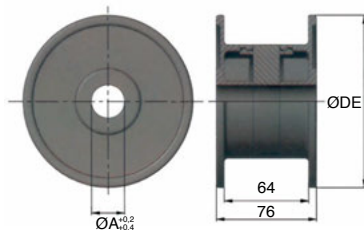

- À utiliser avec les chaînes CAP880T
- Matière :
Acétal autolubrifiant
- T° d'utilisation : -40°C à +85°C
(+70°C en milieu humide)

REMISES

| Qté | 1+ | 5+ | 10+ |
|-----------|-----|-------------|-----|
| Rem. Prix | -5% | Sur demande | |

| Références | ØDE | Alésage ØA | Masse (kg) | Prix Uni. 1 à 4 |
|--------------|-------|---------------|---------------|--------------------|
| DBL880-19-25 | 118,0 | 25 | 0,3 | 12,61 € |
| DBL880-19-30 | 118,0 | 30 | 0,3 | 12,61 € |
| DBL880-19-35 | 118,0 | 35 | 0,3 | 12,61 € |
| DBL880-19-40 | 118,0 | 40 | 0,3 | 12,61 € |
| DBL880-21-25 | 129,8 | 25 | 0,3 | 13,13 € |
| DBL880-21-30 | 129,8 | 30 | 0,3 | 13,13 € |
| DBL880-21-35 | 129,8 | 35 | 0,3 | 13,13 € |
| DBL880-21-40 | 129,8 | 40 | 0,3 | 13,13 € |
| DBL880-23-25 | 142,2 | 25 | 0,3 | 14,56 € |
| DBL880-23-30 | 142,2 | 30 | 0,3 | 14,56 € |
| DBL880-23-35 | 142,2 | 35 | 0,3 | 14,56 € |
| DBL880-23-40 | 142,2 | 40 | 0,3 | 14,45 € |
| DBL880-25-25 | 154,7 | 25 | 0,4 | 15,32 € |
| DBL880-25-30 | 154,7 | 30 | 0,4 | 15,32 € |
| DBL880-25-35 | 154,7 | 35 | 0,4 | 15,32 € |
| DBL880-25-40 | 154,7 | 40 | 0,4 | 15,32 € |