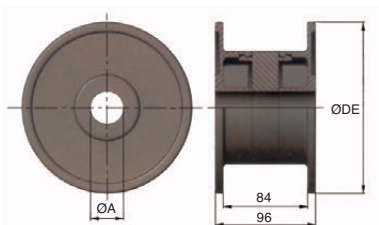

- À utiliser avec les chaînes CAP805/SS
- Matières :
 - Polyamide renforcé
 - Visserie inox
- T° d'utilisation : -10°C à +120°C
- Dimensions et tolérances d'alésage : voir fiche technique

REMISES

Qté	1+	5+	10+
Rem. Prix	-5%	Sur demande	

Références	ØDE	Alésage ØA	Masse (kg)	Prix Uni. 1 à 4
DBL805-19-25	117	25	0,3	15,70 €
DBL805-19-30	117	30	0,3	15,70 €
DBL805-19-35	117	35	0,3	15,70 €
DBL805-19-40	117	40	0,3	15,70 €
DBL805-21-25	129	25	0,3	16,15 €
DBL805-21-30	129	30	0,3	16,15 €
DBL805-21-35	129	35	0,3	16,15 €
DBL805-21-40	129	40	0,3	16,15 €
DBL805-23-25	141	25	0,3	17,36 €
DBL805-23-30	141	30	0,3	17,36 €
DBL805-23-35	141	35	0,3	17,36 €
DBL805-23-40	141	40	0,3	17,36 €
DBL805-25-25	153	25	0,4	18,07 €
DBL805-25-30	153	30	0,4	18,07 €
DBL805-25-35	153	35	0,4	18,07 €
DBL805-25-40	153	40	0,4	18,07 €