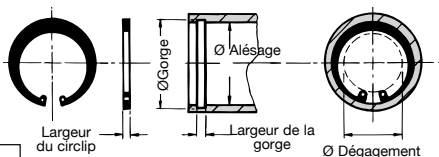

- Anneau élastique interdisant le déplacement axial d'un arbre
- Mise en place par déformation élastique à l'aide d'une pince spéciale (non vendue)
- Matière :
  - Inox A2
- Résiste à la corrosion
- T° d'utilisation :
  - de -20°C à +200°C
  - (+300°C occasionnel)
- Conditionnés par lot

Exemple d'application

**NOUVELLES REMISES**

Jusqu'à **-30%** \*\*

**REMISES**

Qté	1+	2+	4+
Rem. Prix	-20%	Sur demande	

Références	Ø Arbre	L. du circlip	Ø gorge	L. de la gorge	Ø dégagement	Qté par lot	Stock*	Prix Uni. par lot
CX-4S/B	4	0,40	3,80	0,50	8,60	200	✓	30,54 €
CX-5S/B	5	0,60	4,80	0,70	10,30	200	✓	28,85 €
CX-6S/B	6	0,70	5,70	0,80	11,70	200	✓	25,64 €
CX-7S/B	7	0,80	6,70	0,90	13,50	200	✓	34,65 €
CX-8S/B	8	0,80	7,60	0,90	14,70	200	✓	27,01 €
CX-9S/B	9	1,00	8,60	1,10	16,00	200	-	31,26 €
CX-10S/B	10	1,00	9,60	1,10	17,00	100	✓	17,03 €
CX-12S/B	12	1,00	11,50	1,10	19,00	100	✓	19,23 €
CX-14S/B	14	1,00	13,40	1,10	21,40	100	✓	25,89 €
CX-15S/B	15	1,00	14,30	1,10	22,60	100	✓	27,25 €
CX-16S/B	16	1,00	15,20	1,10	23,80	100	✓	29,31 €
CX-17S/B	17	1,00	16,20	1,10	25,00	100	✓	30,47 €
CX-18S/B	18	1,20	17,00	1,30	26,20	100	✓	42,72 €
CX-20S/B	20	1,20	19,00	1,30	28,40	100	✓	47,36 €
CX-22S/B	22	1,20	21,00	1,30	30,80	50	✓	43,07 €
CX-24S/B	24	1,20	22,90	1,30	33,20	50	✓	50,28 €
CX-25S/B	25	1,20	23,90	1,30	34,20	50	✓	48,12 €
CX-26S/B	26	1,20	24,90	1,30	35,50	50	✓	57,92 €
CX-30S/B	30	1,50	28,60	1,60	40,60	50	✓	64,18 €
CX-35S/B	35	1,50	33,00	1,60	47,00	25	✓	47,11 €

\*Dans la limite du disponible - \*\*Sur tarifs 2020 - Dimensions en mm

- Anneau élastique interdisant le déplacement axial d'un élément alésé
- Mise en place par déformation élastique à l'aide d'une pince spéciale (non vendue)
- Matière :  
Inox A2
- Résiste à la corrosion
- T° d'utilisation : de -20°C à +200°C (+300°C occasionnel)
- Conditionnés par lot