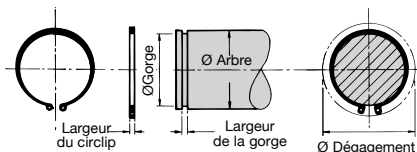

- Anneau élastique interdisant le déplacement axial d'un arbre
- Mise en place par déformation élastique à l'aide d'une pince spéciale (non vendue)
- Matière :
  - Inox A2
- Résiste à la corrosion
- T° d'utilisation :
  - de -20°C à +200°C
  - (+300°C occasionnel)
- Conditionnés par lot

Exemple d'application

**NOUVELLES REMISES**

Jusqu'à **-30%** \*\*

**REMISES**

Qté	1+	2+	4+
Rem. Prix	-20%	Sur demande	

Références	Ø Arbre	L. du circlip	Ø gorge	L. de la gorge	Ø dégagement	Qté par lot	Stock*	Prix Uni. par lot
CX-4S/B	4	0,40	3,80	0,50	8,60	200	✓	30,54 €
CX-5S/B	5	0,60	4,80	0,70	10,30	200	✓	28,85 €
CX-6S/B	6	0,70	5,70	0,80	11,70	200	✓	25,64 €
CX-7S/B	7	0,80	6,70	0,90	13,50	200	✓	34,65 €
CX-8S/B	8	0,80	7,60	0,90	14,70	200	✓	27,01 €
CX-9S/B	9	1,00	8,60	1,10	16,00	200	-	31,26 €
CX-10S/B	10	1,00	9,60	1,10	17,00	100	✓	17,03 €
CX-12S/B	12	1,00	11,50	1,10	19,00	100	✓	19,23 €
CX-14S/B	14	1,00	13,40	1,10	21,40	100	✓	25,89 €
CX-15S/B	15	1,00	14,30	1,10	22,60	100	✓	27,25 €
CX-16S/B	16	1,00	15,20	1,10	23,80	100	✓	29,31 €
CX-17S/B	17	1,00	16,20	1,10	25,00	100	✓	30,47 €
CX-18S/B	18	1,20	17,00	1,30	26,20	100	✓	42,72 €
CX-20S/B	20	1,20	19,00	1,30	28,40	100	✓	47,36 €
CX-22S/B	22	1,20	21,00	1,30	30,80	50	✓	43,07 €
CX-24S/B	24	1,20	22,90	1,30	33,20	50	✓	50,28 €
CX-25S/B	25	1,20	23,90	1,30	34,20	50	✓	48,12 €
CX-26S/B	26	1,20	24,90	1,30	35,50	50	✓	57,92 €
CX-30S/B	30	1,50	28,60	1,60	40,60	50	✓	64,18 €
CX-35S/B	35	1,50	33,00	1,60	47,00	25	✓	47,11 €

\*Dans la limite du disponible - \*\*Sur tarifs 2020 - Dimensions en mm

- Anneau élastique interdisant le déplacement axial d'un élément alésé
- Mise en place par déformation élastique à l'aide d'une pince spéciale (non vendue)
- Matière :  
Inox A2
- Résiste à la corrosion
- T° d'utilisation : de -20°C à +200°C (+300°C occasionnel)
- Conditionnés par lot