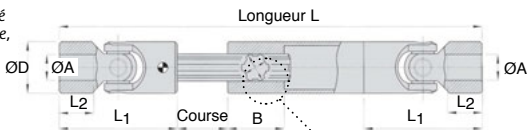

- Série **standard**
- Paliers lisses trempés
- Vitesse admissible jusqu'à 800 t/min
- Angle de désalignement maxi 45°
- Matières :
Acier C45
Axe 18NCD4 trempé
- Couple transmissible,
voir cardan GD

Accessoire