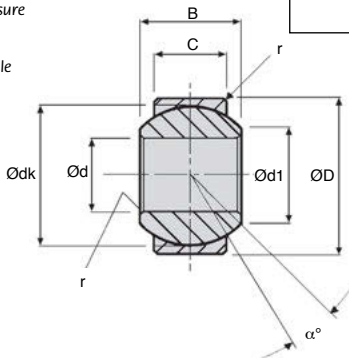

Arbre m6

- Charge forte

Alésage N7

Arbre m6

REMISES

Qté	1+	6+	20+	40+	60+	100+
Rem.	Prix	-10%	-15%	-20%	-30%	Sur demande

Références	Ød (H7)	B	C	ØD (h6)	Ød1	Ødk	r	Charge statique Co (daN)	α° Angle d'inclinaison max.	PrixUni.	
										Stock*	1 à 5
CSS-06	6	9	6,75	16	8,9	12,700	0,3	1700	13°	✓	10,69 €
CSS-08	8	12	9,00	19	10,4	15,875	0,3	2800	14°	✓	11,28 €
CSS-10	10	14	10,50	22	12,9	19,050	0,3	4000	13°	✓	11,85 €
CSS-12	12	16	12,00	26	15,4	22,225	0,3	5300	13°	✓	12,97 €
CSS-16	16	21	15,00	32	19,3	28,575	0,3	8500	15°	✓	18,92 €
CSS-20	20	25	18,00	40	24,3	34,925	0,3	12500	14°	✓	30,39 €
CSS-30	30	37	25,00	55	34,8	50,800	0,6	25400	17°	✓	72,50 €

*Dans la limite du disponible - Dimensions en mm

- Rotule auto-alignante DIN ISO 12240-1 série E (DIN 648)

- Matières :

Palier : inox X6CrNiMoTi17-2-2 avec revêtement PTFE

Noix : inox X105CrMo17 trempé poli