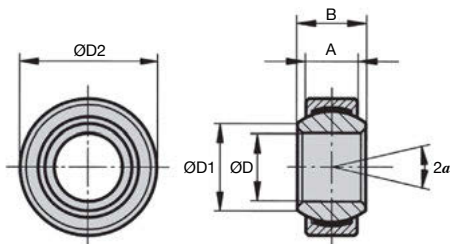

*Dans la limite du disponible - Dimensions en mm

- Rotule auto-alignante DIN ISO 12240-1 série E (DIN 648)

- Matières :

Palier : inox X6CrNiMoTi17-2-2 avec revêtement PTFE

Noix : inox X105CrMo17 trempé poli

**NOUVELLES
REMISES**

REMISES

Qté	1+	6+	10+	20+
Rem.	Prix -15%	-20%	Sur demande	

Références	Tol ØD (µm)	ØD2 (h5)	Charge statique		Angle		Masse (g)	Prix Uni. 1 à 5
			admissible (kN)	Co	débattement (°)	Masse (g)		
CSS-06/SS	6 0/-8	8,0 14	4	6	9,0	13°	4	✓ 46,46 €
CSS-08/SS	8 0/-8	10,2 16	5	8	15,6	15°	7	✓ 30,93 €
CSS-10/SS	10 0/-8	13,2 19	6	9	23,4	12°	11	✓ 40,32 €
CSS-12/SS	12 0/-8	14,9 22	7	10	32,0	11°	16	✓ 42,34 €
CSS-15/SS	15 0/-8	18,4 26	9	12	50,0	8°	26	✓ 68,86 €
CSS-16/SS	16 0/-8	20,7 30	10	14	65,0	10°	49	✓ 37,29 €
CSS-17/SS	17 0/-8	20,7 30	10	14	65,0	10°	38	- 78,98 €
CSS-20/SS	20 0/-10	24,2 35	12	16	90,5	9°	61	✓ 92,82 €
CSS-25/SS	25 0/-10	29,3 42	16	20	159,0	7°	110	- 109,25 €
CSS-30/SS	30 0/-10	34,2 47	18	22	197,0	6°	140	✓ 134,29 €