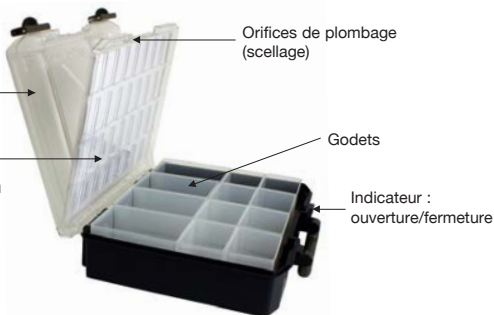

Coffret de rangement professionnel

Carrylite double couvercle

raaco CRDC

- Coffret de rangement professionnel à double couvercle

- Matières :
Fonds en polypropylène
Couvercles en polycarbonate

Info.

- Les godets permettent un classement et une organisation de petits composants.
- Malette scellable
- Le double couvercle peut accueillir jusqu'à 5 feuilles de 80mg.
- Il permet de protéger des listes de composants, fiches d'instructions ou spécifications.
- Convient pour un usage intensif, comme des chantiers ou des interventions sur sites

Grande résistance aux chocs

Double couvercle pour :

- liste de pièces
- fiches d'instructions
- identification
- etc...

Couvercle partie intérieure :
choix de version avec ou sans profil en U

REMISES

Qté	1+	3+	5+
Rem. Prix	-5%		Sur demande

Références	Dimensions		Volume extérieur (L)	Nombre de godets	Capacité de charge		Prix uni. 1 à 2
	extérieures HxLxI mm	intérieures HxLxI mm			(kg)	Masse (kg)	
CRDC25-10	58x413x330	45x394x274	8	25	10	1,6	79,66 €
CRDC25-13	81x413x330	67x394x274	11	25	13	1,8	86,78 €
CRDC20-13	81x413x330	67x394x274	11	20	13	1,8	86,78 €
CRDC16-8	55x337x278	47x313x218	5	16	8	1,1	56,90 €
CRDC12-10	81x337x278	67x313x218	7	12	10	1,2	62,59 €