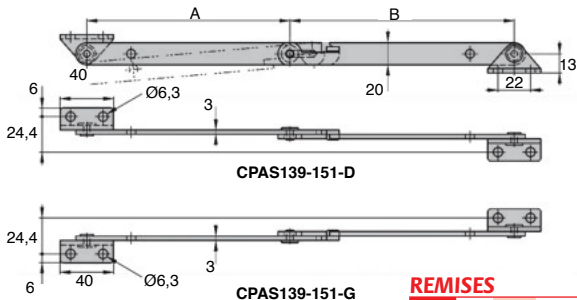

CPAS139-151-D

CPAS139-151-G

REMISES

Qté	1+	6+	20+	50+
Rem.	Prix	-5%	-10%	Sur demande

Références	A	B	Masse (g)	Prix Uni. 1 à 5
CPAS139-151-D	139	151	148	30,09 €
CPAS139-151-G	139	151	148	30,09 €

Dimensions en mm