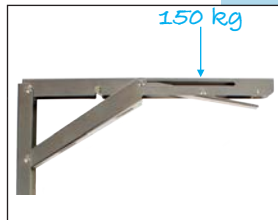

# Equerre repliable inox

Pour charge lourde

CPAS

- **Equerre repliable**
- Verrouillage automatique lorsque l'ouvrant est en position ouverte
- Levier de déverrouillage
- Charge admissible : 150kg
- Matières :  
Inox 304 finition polie

## Avantage

- Equerre avec fonction charnière intégrée

Exemple d'application