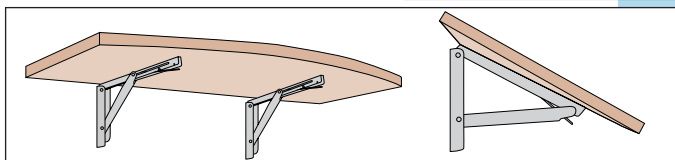

# Equerre repliable inox

Pour charge lourde

CPAS

- **Equerre repliable**
- Verrouillage automatique lorsque l'ouvrant est en position ouverte
- Levier de déverrouillage
- Charge admissible : 150kg
- Matières :  
Inox 304 finition polie

## Avantage

- Equerre avec fonction charnière intégrée

Exemple d'application