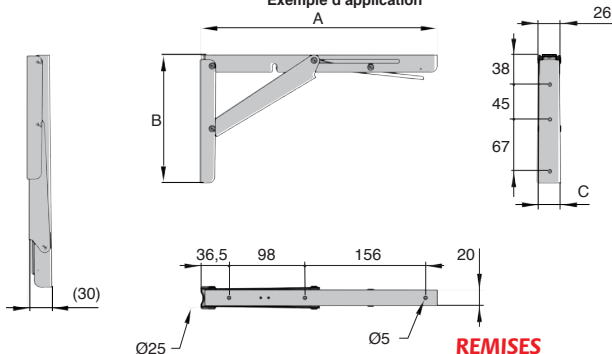

# Equerre repliable inox

Pour charge lourde

CPAS

- **Equerre repliable**
- Verrouillage automatique lorsque l'ouvrant est en position ouverte
- Levier de déverrouillage
- Charge admissible : 150kg
- Matières :  
Inox 304 finition polie

## Avantage

- Equerre avec fonction charnière intégrée

Exemple d'application

## REMISES

Qté	1+	6+	20+
Rem. Prix	-5%	Sur demande	

Références	A	B	C	Sens d'ouverture	Poids (g)	Prix Uni.
CPAS305-165-H	303,5	165	29	Vers le haut	515	1 à 5 149,57 €

Dimensions en mm

**0 825 88 6000**  
Service 0,15 € / min  
+ prix appel