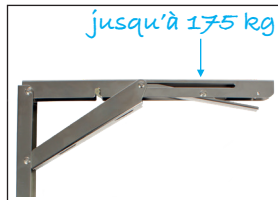

Equerre repliable **inox**

Pour charge lourde

CPAS

- **Equerre repliable**
- Verrouillage automatique lorsque l'ouvrant est en position ouverte
- Sens d'ouverture vers le haut
- Levier de déverrouillage
- Matières :
Inox 304 finition polie

Avantage

- Equerre avec fonction charnière intégrée

Exemple d'application

REMISES

Qté	1+	6+	20+
Rem. Prix	-5%	Sur demande	

Références	A	B	C	D	E	H	F	G	Charge admissible (kg)	Masse (g)	Stock*	Prix Uni. 1 à 5
CPAS305-165H	307	165	29	98	156	67	38	45	150	515	✓	153,92 €
CPAS200-116H	201	116	29	155	-	-	21	80	175	332	New ✓	120,17 €

*Dans la limite du disponible - Dimensions en mm

Compas avec cran de sécurité

Stock Inx

CPAS

Pour maintenir un capot ouvert

- **Compas de maintien**
- Travail en compression
- Ouverture vers le haut
- Matière :
Inox 304 brut