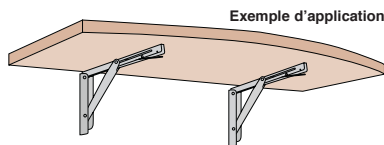

Equerre repliable **inox**

Pour charge lourde

CPAS

- **Equerre repliable**
- Verrouillage automatique lorsque l'ouvrant est en position ouverte
- Sens d'ouverture vers le haut
- Levier de déverrouillage
- Matières :
Inox 304 finition polie

Avantage

- Equerre avec fonction charnière intégrée

Exemple d'application

REMISES

Qté	1+	6+	20+
Rem. Prix	-5%	Sur demande	

Références	A	B	C	D	E	H	F	G	Charge admissible (kg)	Masse (g)	Stock*	Prix Uni. 1 à 5
CPAS305-165H	307	165	29	98	156	67	38	45	150	515	✓	153,92 €
CPAS200-116H	201	116	29	155	-	-	21	80	175	332	New ✓	120,17 €

*Dans la limite du disponible - Dimensions en mm

Compas avec cran de sécurité

Stock Inx

CPAS

Pour maintenir un capot ouvert

- **Compas de maintien**
- Travail en compression
- Ouverture vers le haut
- Matière :
Inox 304 brut