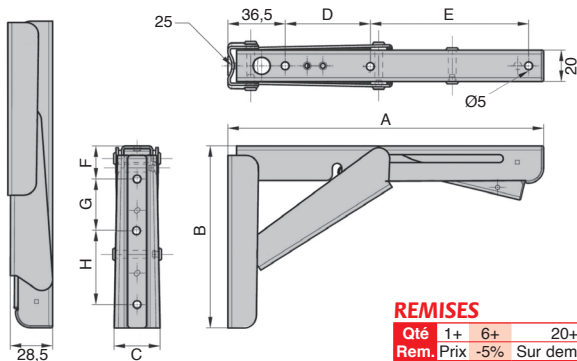

Equerre repliable **inox**

Pour charge lourde

CPAS

- **Equerre repliable**
- Verrouillage automatique lorsque l'ouvrant est en position ouverte
- Sens d'ouverture vers le haut
- Levier de déverrouillage
- Matières :
Inox 304 finition polie

Avantage

- Equerre avec fonction charnière intégrée

Exemple d'application

REMISES

Qté	1+	6+	20+
Rem. Prix	-5%	Sur demande	

Références	A	B	C	D	E	H	F	G	Charge admissible (kg)	Masse (g)	Stock*	Prix Uni. 1 à 5
CPAS305-165H	307	165	29	98	156	67	38	45	150	515	✓	153,92 €
CPAS200-116H	201	116	29	155	-	-	21	80	175	332	New ✓	120,17 €

*Dans la limite du disponible - Dimensions en mm

Compas avec cran de sécurité

Stock Inx

CPAS

Pour maintenir un capot ouvert

- **Compas de maintien**
- Travail en compression
- Ouverture vers le haut
- Matière :
Inox 304 brut