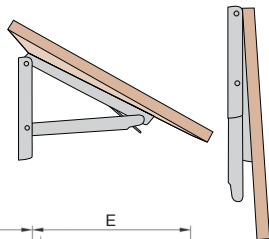

Equerre repliable **inox**

Pour charge lourde

CPAS

- **Equerre repliable**
- Verrouillage automatique lorsque l'ouvrant est en position ouverte
- Sens d'ouverture vers le haut
- Levier de déverrouillage
- Matières :
Inox 304 finition polie

Avantage

- Equerre avec fonction charnière intégrée

Exemple d'application

REMISES

Qté	1+	6+	20+
Rem. Prix	-5%	Sur demande	

Références	A	B	C	D	E	H	F	G	Charge admissible (kg)	Masse (g)	Stock*	Prix Uni. 1 à 5
CPAS305-165H	307	165	29	98	156	67	38	45	150	515	✓	153,92 €
CPAS200-116H	201	116	29	155	-	-	21	80	175	332	New ✓	120,17 €

*Dans la limite du disponible - Dimensions en mm

Compas avec cran de sécurité

Stock Inx

CPAS

Pour maintenir un capot ouvert

- **Compas de maintien**
- Travail en compression
- Ouverture vers le haut
- Matière :
Inox 304 brut