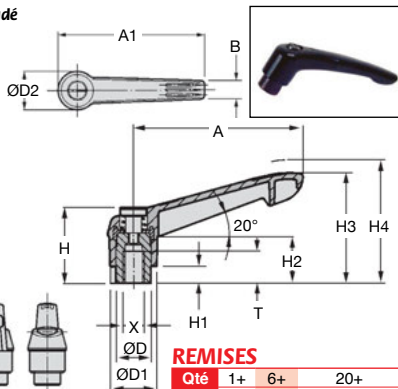

Manette indexable en Zamak

CLB_M CLB_{SS}

Avec insert taraudé

- Manette indexable avec insert taraudé

- Matières :

Insert : acier classe 5.8 ou inox 303

Manette : zamak selon DIN 1743

- Finition : acier bruni

- Couleur : noire, avec revêtement en résine synthétique

Utilisation

- La manette est indexée lors de la prise en main

- Tirer la poignée pour désindexer

- Lorsque l'on relâche, la poignée se replace en position basse (indexée)

Info.

- H4 : dégagement de la poignée

REMISES

Qté	1+	6+	20+
Rem.	Prix	-10%	Sur demande

Références	Taraudage			ØD	ØD1	ØD2	H	H1	H2
	X	T							
CLB01M4	M4	9	10,0	13,0	14,5	24,5	4,0	15,0	
CLB01M5	M5	9	10,0	13,0	14,5	24,5	4,0	15,0	
CLB01M6	M6	9	10,0	13,0	14,5	24,5	4,0	15,0	
CLB02M6	M6	12	13,5	18,0	19,5	28,5	6,5	17,5	
CLB02M8	M8	12	13,5	18,0	19,5	28,5	6,5	17,5	
CLB03M8	M8	14	16,0	21,5	23,0	37,0	10,0	24,0	
CLB03M10	M10	14	16,0	21,5	23,0	37,0	10,0	24,0	
CLB04M10	M10	17	19,0	25,5	27,5	43,0	10,0	26,0	
CLB04M12	M12	17	19,0	25,5	27,5	43,0	10,0	26,0	
CLB05M12	M12	23	23,0	30,0	32,5	49,0	12,0	33,0	
CLB05M16	M16	23	23,0	30,0	32,5	49,0	12,0	33,0	

*Dans la limite du disponible - Dimensions en mm