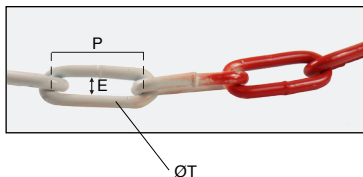

Chaîne de signalisation rouge et blanche

CHNRB

À maillons longs

- Chaîne acier vendue en boîte
- En acier, peinture rouge et blanche

Utilisation

- Balisage

Info

- À n'utiliser en aucun cas comme chaîne de levage

REMISES

Qté	1+	3+	10+
Rem.	Prix -10%		Sur demande

Références	Tore			Charge d'utilisation indicative (kg)	Longueur/chainbox (mètre)	Masse/chainbox (kg)	Prix Uni. 1 à 2
	ØT	P	E				
CHN-5/RB/B	5	35	10	155	25	10,50	119,64 €