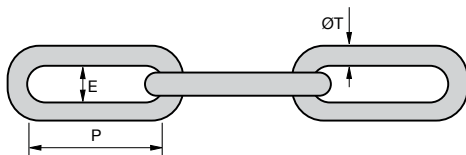

REMISES

Qté	1+	3+	5+	10+
Rem.	Prix	-10%	-15%	Sur demande

Références	Tore ØT	P	E	Charge d'utilisation indicative (kg)	Longueur/Boîte (mètre)	Masse/Boîte (kg)	Stock*	Prix Uni. 1 à 2
CHN-2/B	2,0	22	4	25	25	1,56	✓	25,06 €
CHN-2.5/B	2,5	24	5	40	25	2,53	-	28,66 €
CHN-3/B	3,0	26	6	60	25	3,70	✓	35,34 €
CHN-3.5/B	3,5	28	7	75	25	5,30	-	45,52 €
CHN-4/B	4,0	32	8	100	25	6,70	✓	52,29 €
CHN-4.5/B	4,5	34	9	125	25	8,90	✓	63,83 €
CHN-5/B	5,0	35	10	155	25	10,00	✓	69,75 €
CHN-6/B	6,0	42	12	230	25	15,70	-	100,47 €
CHN-7/B	7,0	49	14	300	25	21,40	-	137,11 €
CHN-8/B	8,0	52	16	400	10	11,60	-	70,74 €

*Dans la limite du disponible - Dimensions en mm

Inx Chaîne droite inox à maillons longs

Selon normes NFE26020 et DIN5685C CHNss

- Chaîne inox 316 vendue en boîte

Applications

- Accastillage, sécurisation, balisage...

Info.

- A n'utiliser en aucun cas comme chaîne de levage

NOUVELLES
REMISES

REMISES

Qté	1+	2+	4+
Rem.	Prix -15%	Sur demande	

Références	Tore ØT	P	E	Charge d'utilisation indicative (kg)	Longueur/Boîte (mètre)	Masse/Boîte (kg)	Stock*	Prix Uni.
CHN-2/SS/B	2,0	22	4	25	25	1,49	✓	81,79 €
CHN-2.5/SS/B	2,5	24	5	40	25	2,54	✓	120,49 €
CHN-3/SS/B	3,0	26	6	60	25	3,74	✓	173,00 €
CHN-4/SS/B	4,0	32	8	100	25	6,83	✓	289,53 €
CHN-5/SS/B	5,0	35	10	155	25	10,64	✓	451,68 €
CHN-6/SS/B	6,0	42	12	230	25	15,62	-	660,59 €
CHN-8/SS/B	8,0	52	16	400	10	11,28	-	451,68 €