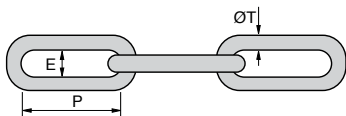

CHN Selon normes NFE26020 et DIN5685C

- Chaîne acier zingué vendue en boîte

Applications

- Accastillage, sécurisation, lumineuse signalétique...

Info.

- A n'utiliser en aucun cas comme chaîne de levage

NOUVELLES
REMISES

REMISES

Qté	1+	3+	5+	10+
Rem.	Prix	-10%	-15%	Sur demande

Références	Tore ØT	P	E	Charge d'utilisation indicative (kg)	Longueur/Boîte (mètre)	Masse/Boîte (kg)	Stock*	Prix Uni. 1 à 2
CHN-2/B	2,0	22	4	25	25	1,56	✓	25,06 €
CHN-2.5/B	2,5	24	5	40	25	2,53	-	28,66 €
CHN-3/B	3,0	26	6	60	25	3,70	✓	35,34 €
CHN-3.5/B	3,5	28	7	75	25	5,30	-	45,52 €
CHN-4/B	4,0	32	8	100	25	6,70	✓	52,29 €
CHN-4.5/B	4,5	34	9	125	25	8,90	✓	63,83 €
CHN-5/B	5,0	35	10	155	25	10,00	✓	69,75 €
CHN-6/B	6,0	42	12	230	25	15,70	-	100,47 €
CHN-7/B	7,0	49	14	300	25	21,40	-	137,11 €
CHN-8/B	8,0	52	16	400	10	11,60	-	70,74 €

*Dans la limite du disponible - Dimensions en mm

Inx Chaîne droite inox à maillons longs

Selon normes NFE26020 et DIN5685C CHNss

- Chaîne inox 316 vendue en boîte

Applications

- Accastillage, sécurisation, balisage...