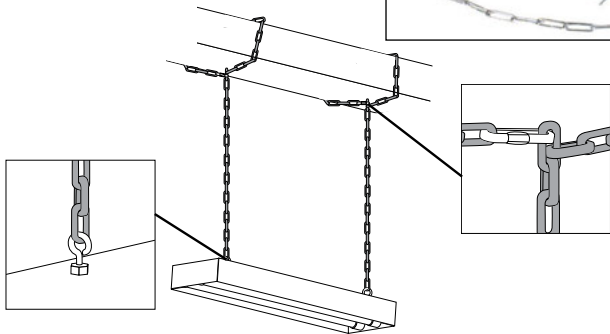

CHN Selon normes NFE26020 et DIN5685C

- Chaîne acier zingué vendue en boîte

Applications

- Accastillage, sécurisation, lumineuse signalétique...

Info.

- A n'utiliser en aucun cas comme chaîne de levage

NOUVELLES
REMISES

*Dans la limite du disponible - Dimensions en mm

Inx Chaîne droite inox à maillons longs

Selon normes NFE26020 et DIN5685C CHNss

- Chaîne inox 316 vendue en boîte

Applications

- Accastillage, sécurisation, balisage...