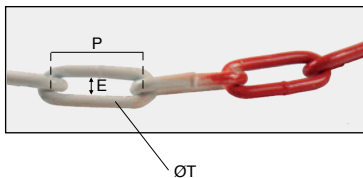

New Chaîne de signalisation rouge et blanche

À maillons longs

CHNRB

- Chaîne acier vendue en boîte
- En acier, peinture rouge et blanche

NOUVEAU !

Utilisation

- Balisage

Info

- À n'utiliser en aucun cas comme chaîne de levage

REMISES

Qté	1+	3+	10+
Rem.	Prix -10% Sur demande		

Références	Tore			Charge d'utilisation indicative (kg)	Longueur/chainbox (mètre)	Masse/chainbox (kg)	Prix Uni. 1 à 2
	ØT	P	E				
CHN-5/RB/B	5	35	10	155	25	10,50	123,13 €

CHN Selon normes NFE26020 et DIN5685C

- Chaîne acier zingué vendue en boîte

Applications

- Accastillage, sécurisation, lumineuse signalétique...

Info.

- A n'utiliser en aucun cas comme chaîne de levage

NOUVELLES
REMISES

*Dans la limite du disponible - Dimensions en mm

Inx Chaîne droite inox à maillons longs

Selon normes NFE26020 et DIN5685C CHNss

- Chaîne inox 316 vendue en boîte

Applications

- Accastillage, sécurisation, balisage...