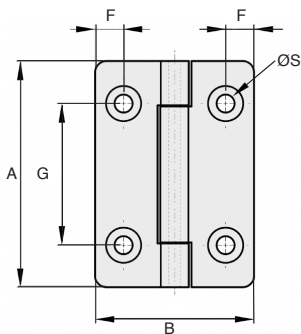

Charnière à friction miniature

CHAFRMINI Pour articuler et maintenir un ouvrant

- Charnière en façade à visser
- Ouverture 270°
- Matières :
  - POM noir ou blanc
  - Broche en inox 304
- Testé sur 20 000 cycles d'ouverture / fermeture

Avantage

- Charnière miniature, faible encombrement

REMISES

Qté	1+	6+	20+	50+
Rem. Prix	-5%	-10%	Sur demande	

Références	Couleur	A	B	C	ØD	F	G	ØS	Couple		Stock*	Prix Uni.
									(Nm)	(g)		
CHAFR4028/MIN/B	Noir	40	28	2,5	2	5	25	3,2	0,25	5	✓	10,51 €
CHAFR4028/MIN/W	Blanc	40	28	2,5	2	5	25	3,2	0,25	5	-	10,51 €

Dimensions en mm