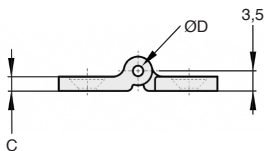

Charnière à friction miniature

CHAFRMINI Pour articuler et maintenir un ouvrant

- Charnière en façade à visser
- Ouverture 270°
- Matières :
  - POM noir ou blanc
  - Broche en inox 304
- Testé sur 20 000 cycles d'ouverture / fermeture

Avantage

- Charnière miniature, faible encombrement

REMISES

Qté	1+	6+	20+	50+
Rem. Prix	-5%	-10%	Sur demande	

Références	Couleur	A	B	C	ØD	F	G	ØS	Couple		Stock*	Prix Uni.
									(Nm)	(g)		
CHAFR4028/MIN/B	Noir	40	28	2,5	2	5	25	3,2	0,25	5	✓	10,51 €
CHAFR4028/MIN/W	Blanc	40	28	2,5	2	5	25	3,2	0,25	5	-	10,51 €

Dimensions en mm