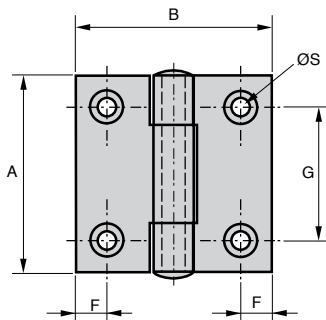

- Broche rivetée avec nœud renvoyé
- Matière :
Inox 304
- Finition brute

REMISES

Qté	1+	6+	20+	50+
Rem. Prix	-5%	-10%	Sur demande	

Références	A	B	C	ØD	F	G	ØS	Masse (g)	Stock*	Prix Uni. 1 à 5
CHAC4040/SS	40	40	2	4	8	24	3,5	34	✓	15,81 €
CHAC5050/SS	50	50	2	6	8	34	4,0	61	✓	18,78 €
CHAC6060/SS	60	60	2	6	8	40	4,0	82	✓	21,41 €