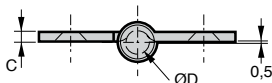

- Broche rivetée avec nœud renvoyé
- Matière :
Inox 304
- Finition brute

REMISES

Qté	1+	6+	20+	50+
Rem. Prix	-5%	-10%	Sur demande	

Références	A	B	C	ØD	F	G	ØS	Masse (g)	Stock*	Prix Uni. 1 à 5
CHAC4040/SS	40	40	2	4	8	24	3,5	34	✓	15,81 €
CHAC5050/SS	50	50	2	6	8	34	4,0	61	✓	18,78 €
CHAC6060/SS	60	60	2	6	8	40	4,0	82	✓	21,41 €