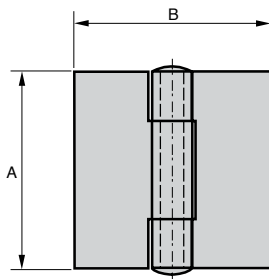

- Broche rivetée avec nœud plat
- Matière :
 - CHAC-NP** : Charnière acier
 - CHAC-NP/SS** : Inox 304
- Finition brute

REMISES

| | | | | |
|-----------|-----|------|-------------|-----|
| Qté | 1+ | 6+ | 20+ | 50+ |
| Rem. Prix | -5% | -10% | Sur demande | |

| Références | A | B | C | ØD | Masse (g) | Stock* | Prix Uni. 1 à 5 |
|----------------|----|----|---|----|-----------|--------|-----------------|
| Acier | | | | | | | |
| CHAC4040-NP | 40 | 40 | 2 | 4 | 34 | ✓ | 9,35 € |
| CHAC5050-NP | 50 | 50 | 2 | 6 | 61 | ✓ | 11,50 € |
| CHAC6060-NP | 60 | 60 | 2 | 6 | 82 | ✓ | 12,70 € |
| Inox | | | | | | | |
| CHAC4040-NP/SS | 40 | 40 | 2 | 4 | 34 | ✓ | 15,81 € |
| CHAC5050-NP/SS | 50 | 50 | 2 | 6 | 61 | ✓ | 18,14 € |
| CHAC6060-NP/SS | 60 | 60 | 2 | 6 | 82 | ✓ | 20,48 € |