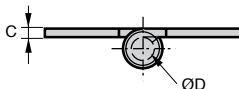

- Broche rivetée avec nœud plat
- Matière :
 - CHAC-NP** : Charnière acier
 - CHAC-NP/SS** : Inox 304
- Finition brute

REMISES

| | | | | |
|-----------|-----|------|-------------|-----|
| Qté | 1+ | 6+ | 20+ | 50+ |
| Rem. Prix | -5% | -10% | Sur demande | |

| Références | A | B | C | ØD | Masse (g) | Stock* | Prix Uni. 1 à 5 |
|----------------|----|----|---|----|-----------|--------|-----------------|
| Acier | | | | | | | |
| CHAC4040-NP | 40 | 40 | 2 | 4 | 34 | ✓ | 9,35 € |
| CHAC5050-NP | 50 | 50 | 2 | 6 | 61 | ✓ | 11,50 € |
| CHAC6060-NP | 60 | 60 | 2 | 6 | 82 | ✓ | 12,70 € |
| Inox | | | | | | | |
| CHAC4040-NP/SS | 40 | 40 | 2 | 4 | 34 | ✓ | 15,81 € |
| CHAC5050-NP/SS | 50 | 50 | 2 | 6 | 61 | ✓ | 18,14 € |
| CHAC6060-NP/SS | 60 | 60 | 2 | 6 | 82 | ✓ | 20,48 € |