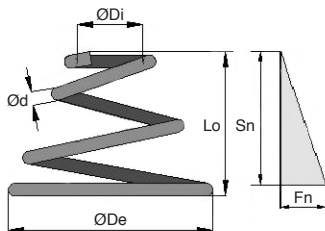

*Dans la limite du disponible - Dimensions en mm

Ressort de compression conique

CDC

Inox

- Ressort de compression en forme de cône
- Hauteur sous charge très faible
- Raideur quasiment uniforme
- Enroulement à droite
- Matières :
Inox 1.4310 (301)

Avantages

- Course importante
- Hauteur sous charge inférieure à un ressort de compression classique
- Raideur presque constante

REMISES

Qté	1+	5+	20+	50+	75+
Rem.	Prix	-5%	-10%	-15%	Sur demande

Références	Diam.Fil $\varnothing d$	Nb de spires	Diam.Ext. Mini $\varnothing Di$	Diam.Ext. Maxi $\varnothing De$	Longueur à vide Lo	Charge Maxi Fc (N)	Longueur à charge maxi Lc	Prix Uni. 1 à 4
CDC052/SS	1,50	3,50	13,00	30,00	15,00	35,00	1,50	11,40 €
CDC053/SS	1,50	4,50	13,00	30,00	30,00	56,00	1,50	11,40 €
CDC054/SS	1,50	5,50	13,00	30,00	45,00	56,00	3,30	11,40 €
CDC055/SS	1,80	5,50	7,00	32,00	30,00	156,00	1,80	11,40 €
CDC056/SS	1,80	5,50	11,00	35,00	35,00	117,00	1,80	11,40 €
CDC057/SS	1,80	7,00	11,00	35,00	52,00	117,00	4,50	11,40 €
CDC058/SS	1,80	8,00	11,00	35,00	70,00	117,00	5,40	11,40 €
CDC059/SS	1,80	3,50	16,00	35,00	18,00	45,00	1,80	11,40 €
CDC060/SS	1,80	4,30	16,00	35,00	35,00	80,00	1,80	11,40 €
CDC061/SS	1,80	6,00	16,00	35,00	52,00	90,00	3,60	11,40 €
CDC063/SS	2,00	5,50	12,00	40,00	45,00	147,00	2,00	11,40 €
CDC064/SS	2,00	7,00	12,00	40,00	68,00	147,00	5,00	11,40 €