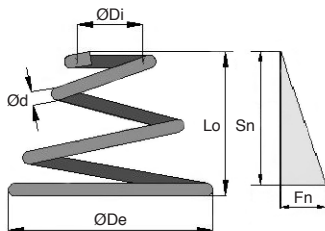

Ressort de compression conique

CDC

Inox

- Ressort de compression en forme de cône
- Hauteur sous charge très faible
- Raideur quasiment uniforme
- Enroulement à droite
- Matières :
Inox 1.4310 (301)

Avantages

- Course importante
- Hauteur sous charge inférieure à un ressort de compression classique
- Raideur presque constante

REMISES

Qté	1+	5+	20+	50+	75+
Rem.	Prix	-5%	-10%	-15%	Sur demande

Références	Diam.Fil $\varnothing d$	Nb de spires	Diam.Ext. Mini $\varnothing d_i$	Diam.Ext. Maxi $\varnothing d_e$	Longueur à vide L_o	Charge Maxi F_c (N)	Longueur à charge maxi L_c	Prix Uni. 1 à 4
CDC001/SS	0,30	5,00	1,80	6,00	6,00	2,60	0,30	10,90 €
CDC002/SS	0,30	6,00	1,80	6,00	9,00	2,50	0,30	10,90 €
CDC003/SS	0,30	7,20	1,80	6,00	12,00	3,50	1,00	10,90 €
CDC004/SS	0,30	3,30	2,70	6,00	3,00	1,70	0,30	10,90 €
CDC005/SS	0,30	5,00	2,70	6,00	6,00	1,30	0,60	10,90 €
CDC006/SS	0,30	6,20	2,70	6,00	9,00	1,60	0,90	10,90 €
CDC007/SS	0,40	5,00	2,40	8,00	8,00	5,00	0,40	10,90 €
CDC008/SS	0,40	6,00	2,40	8,00	12,00	5,50	0,40	10,90 €
CDC009/SS	0,40	8,00	2,40	8,00	16,00	6,40	1,60	10,90 €
CDC010/SS	0,40	3,50	3,50	8,00	4,00	2,90	0,40	10,90 €
CDC011/SS	0,40	4,60	3,50	8,00	8,00	2,90	0,40	10,90 €
CDC012/SS	0,40	6,50	3,50	8,00	12,00	3,60	1,80	10,90 €

*Dans la limite du disponible - Dimensions en mm

Ressort de compression conique

CDC

Inox

- Ressort de compression en forme de cône
- Hauteur sous charge très faible
- Raideur quasiment uniforme
- Enroulement à droite
- Matières :
Inox 1.4310 (301)