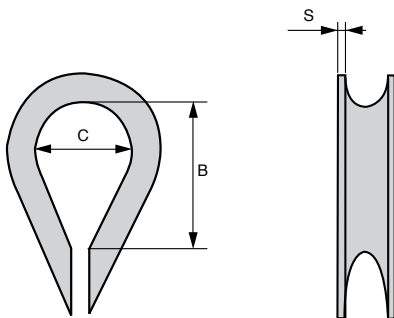

- Élément d'accastillage
- Cosse cœur inox pour câble inox CAB/SS
- Matière :  
Inox AISI 316

**Info.**

- Pièces vendues par multiple, nous contacter.

**REMISES**

Qté	1+	30+	60+	90+	120+	150+
Rem.	Prix	-5%	-10%	-15%	-20%	Sur demande

Références	Ø pour câble	C	B	S	Masse (g)	Stock*	Prix Uni. 1 à 29
CCL-2/SS	2	9	15	1	2,00	✓	0,49 €
CCL-3/SS	3	10	17	1	2,40	✓	0,62 €
CCL-4/SS	4	11	18	1	3,80	✓	0,76 €
CCL-5/SS	5	12	22	1	4,80	✓	1,19 €
CCL-6/SS	6	13	24	1	5,00	✓	1,27 €

\*Dans la limite du disponible - Dimensions en mm