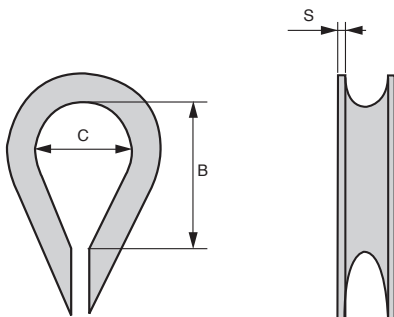

- Élément d'accastillage
- Cosse cœur acier pour câble acier CAB
- Matière :  
Acier Fe360B zingué blanc

### REMISES

Qté	1+	3+	6+	9+	12+	15+
Rem. Prix	-5%	-10%	-15%	-20%	Sur demande	

Références	Ø pour câble	C	L	D	L1	Masse (g)	Qté par lot	Stock*	Prix Uni. 1 à 2
CCL-3/B	3	10	15	5	24	2,30	20	✓	5,40 €
CCL-4/B	4	12	17,5	6	28	3,00	20	✓	6,37 €
CCL-5/B	5	14	23	7	35	5,00	20	✓	6,37 €
CCL-6/B	6	17	26	8,5	40	8,00	20	✓	7,32 €
CCL-8/B	8	19	32	11,5	49	15,00	10	✓	5,19 €
CCL-10/B	10	22	34	13,5	55	23,00	10	-	7,66 €

\*Dans la limite du disponible - Dimensions en mm

- Élément d'accastillage
- Cosse cœur inox pour câble inox CAB/SS
- Matière :  
Inox AISI 316

**Info.**

- Conditionnés par lots

**REMISES**

Qté	1+	3+	6+	9+	12+	15+
Rem.	Prix	-5%	-10%	-15%	-20%	Sur demande

\*Dans la limite du disponible - Dimensions en mm