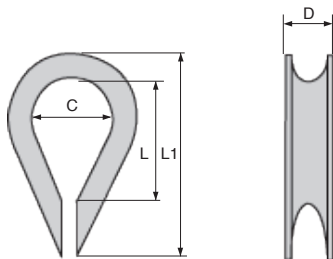

- Élément d'accastillage
- Cosse cœur acier pour câble acier CAB
- Matière :  
Acier Fe360B zingué blanc

### REMISES

Qté	1+	3+	6+	9+	12+	15+
Rem. Prix	-5%	-10%	-15%	-20%	Sur demande	

Références	Ø pour câble	C	L	D	L1	Masse (g)	Qté par lot	Stock*	Prix Uni. 1 à 2
CCL-3/B	3	10	15	5	24	2,30	20	✓	5,40 €
CCL-4/B	4	12	17,5	6	28	3,00	20	✓	6,37 €
CCL-5/B	5	14	23	7	35	5,00	20	✓	6,37 €
CCL-6/B	6	17	26	8,5	40	8,00	20	✓	7,32 €
CCL-8/B	8	19	32	11,5	49	15,00	10	✓	5,19 €
CCL-10/B	10	22	34	13,5	55	23,00	10	-	7,66 €

\*Dans la limite du disponible - Dimensions en mm

- Élément d'accastillage
- Cosse cœur inox pour câble inox CAB/SS
- Matière :  
Inox AISI 316

**Info.**

- Conditionnés par lots

**REMISES**

Qté	1+	3+	6+	9+	12+	15+
Rem.	Prix	-5%	-10%	-15%	-20%	Sur demande

\*Dans la limite du disponible - Dimensions en mm