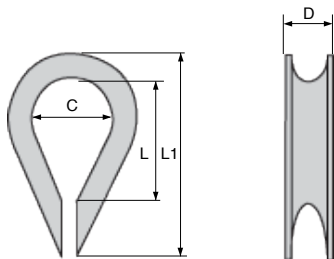

- Élément d'accastillage
- Cosse cœur acier pour câble acier CAB
- Matière :  
Acier Fe360B zingué blanc

### REMISES

Qté	1+	30+	60+	90+	120+	150+
Rem. Prix		-5%	-10%	-15%	-20%	Sur demande

Références	Ø pour câble	C	L	D	L1	Masse (g)	Stock*	Prix Uni. 1 à 29
CCL-3	3	10	15	5	24	2,30	✓	0,23 €
CCL-4	4	12	17,5	6	28	3,00	✓	0,27 €
CCL-5	5	14	23	7	35	5,00	✓	0,27 €
CCL-6	6	17	26	8,5	40	8,00	✓	0,31 €
CCL-8	8	19	32	11,5	49	15,00	✓	0,45 €
CCL-10	10	22	34	13,5	55	23,00	-	0,66 €

\*Dans la limite du disponible - Dimensions en mm