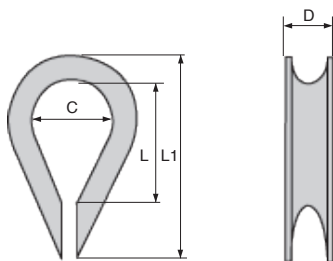

- Élément d'accastillage
- Cosse cœur acier pour câble acier CAB
- Matière :
Acier Fe360B zingué blanc

Info.

- Conditionnés par lots

REMISES

Qté	1+	3+	6+	9+	12+	15+
Rem. Prix	-5%	-10%	-15%	-20%	Sur demande	

Références	Ø pour câble	C	L	D	L1	Masse (g)	Qté par lot	Stock*	Prix Uni. 1 à 2
CCL-3/B	3	10	15	5	24	2,30	20	✓	5,00 €
CCL-4/B	4	12	17,5	6	28	3,00	20	✓	5,89 €
CCL-5/B	5	14	23	7	35	5,00	20	✓	5,89 €
CCL-6/B	6	17	26	8,5	40	8,00	20	✓	6,77 €
CCL-8/B	8	19	32	11,5	49	15,00	10	✓	4,80 €
CCL-10/B	10	22	34	13,5	55	23,00	10	-	7,08 €

*Dans la limite du disponible - Dimensions en mm

- Élément d'accastillage
- Cosse cœur inox pour câble inox CAB/SS
- Matière :
Inox AISI 316

Info.

- Conditionnés par lots

**REMISES**

Qté	1+	3+	6+	9+	12+	15+
Rem.	Prix	-5%	-10%	-15%	-20%	Sur demande

*Dans la limite du disponible - Dimensions en mm