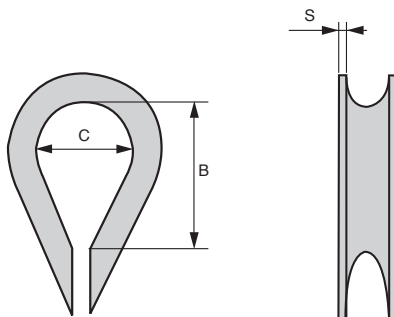

- Élément d'accastillage
- Cosse cœur acier pour câble acier CAB
- Matière :
Acier Fe360B zingué blanc

Info.

- Conditionnés par lots

REMISES

Qté	1+	3+	6+	9+	12+	15+
Rem. Prix	-5%	-10%	-15%	-20%	Sur demande	

Références	Ø pour câble	C	L	D	L1	Masse (g)	Qté par lot	Stock*	Prix Uni. 1 à 2
CCL-3/B	3	10	15	5	24	2,30	20	✓	5,00 €
CCL-4/B	4	12	17,5	6	28	3,00	20	✓	5,89 €
CCL-5/B	5	14	23	7	35	5,00	20	✓	5,89 €
CCL-6/B	6	17	26	8,5	40	8,00	20	✓	6,77 €
CCL-8/B	8	19	32	11,5	49	15,00	10	✓	4,80 €
CCL-10/B	10	22	34	13,5	55	23,00	10	-	7,08 €

*Dans la limite du disponible - Dimensions en mm

- Élément d'accastillage
- Cosse cœur inox pour câble inox CAB/SS
- Matière :
Inox AISI 316

Info.

- Conditionnés par lots

**REMISES**

Qté	1+	3+	6+	9+	12+	15+
Rem.	Prix	-5%	-10%	-15%	-20%	Sur demande

*Dans la limite du disponible - Dimensions en mm