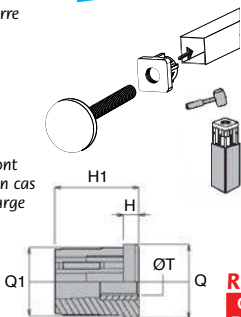

Références	Ext. du tube	Epaisseur du tube	Stock*	Prix Uni. 1 à 59
BTC55-40	55x40	1,5-4	-	sur demande
BTC60-15	60x15	1-2	-	1,27 €
BTC60-20	60x20	1-3	-	1,32 €
BTC60-25	60x25	1-3	-	1,44 €
BTC60-30	60x30	1-3	✓	1,51 €
BTC60-35	60x35	1,5-3,5	-	sur demande
BTC60-40/1-3	60x40	1-3	✓	1,99 €
BTC60-40/3-5	60x40	3-5	-	3,90 €
BTC60-50	60x50	1,5-3,5	-	2,72 €
BTC70-20	70x20	1-3,5	-	sur demande
BTC70-25	70x25	1,2-5	-	sur demande
BTC70-30	70x30	1-3	-	2,41 €
BTC70-40/1-3	70x40	1-3	-	2,84 €
BTC80-20	80x20	1-3	-	2,35 €
BTC80-30/1,2-5	80x30	1,2-5	-	2,41 €
BTC80-30/2,5-4	80x30	2,5-4	-	2,48 €
BTC80-40/1-3	80x40	1-3	✓	2,61 €
BTC80-40/3,2-5	80x40	3,2-5	-	5,93 €
BTC80-50	80x50	1,5-4	✓	5,57 €
BTC80-60/1,5-3,5	80x60	1,5-3,5	-	5,86 €
BTC80-60/3,5-5	80x60	3,5-5	-	8,21 €
BTC100-40	100x40	1,5-4	✓	6,92 €
BTC100-50/2-3	100x50	2-3	✓	7,16 €
BTC100-50/1,5-4,5	100x50	1,5-4,5	-	7,47 €
BTC120-30	120x30	1,2-5	-	7,47 €
BTC120-40/2	120x40	2	-	13,92 €
BTC120-40/3-5	120x40	3-5	-	7,94 €
BTC120-60	120x60	1,5-5	✓	8,52 €
BTC120-80/2,5	120x80	2,5	-	11,70 €
BTC120-80/5-8	120x80	5-8	✓	11,70 €
BTC140-80	140x80	2-4,5	-	14,99 €
BTC150-100	150x100	1,5-5	-	18,21 €

*Dans la limite du disponible - Dimensions en mm

Bouchon pour tube carré avec insert taraudé **Pla**

BTCM

Plastique noir

Extension de gamme

- Matières :

Bouchon : polyamide chargé en fibres de verre
Insert : taraudé laiton nickelé

Option

- Insert inox

Info.

- Les charges indiquées sont des charges statiques. En cas de vibrations, ou de charge dynamique, ces valeurs doivent être réduites.

REMISES

Qté	1+	60+	100+	200+
Rem. Prix	-5%	-10%	Sur demande	