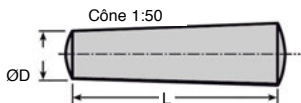

Coffret de goupilles coniques DIN1B

Goupilles acier

BOXTP

- Goupilles coniques acier selon DIN1B

Applications

- Idéal pour les services maintenance ou les ateliers

Détail du coffret

Quantité	ØD	L
50	2,0	40
50	2,5	40
20	3,0	50
20	4,0	50
20	5,0	70
20	6,0	70
10	8,0	90
10	10,0	100
10	12,0	120

REMISES

Qté	1+	2+	5+
Rem.	Prix	-5%	Sur demande

Références
BOX-TP

Quantité par boîte
210 pièces

Stock*

Prix Uni.

113,63 €

*Dans la limite du disponible - Dimensions en mm