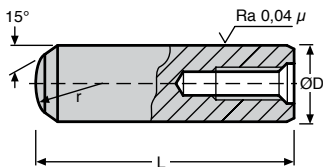

Coffret de goupilles taraudées **DIN7979D**

BOXDHX

Goupilles acier

- Goupilles cylindriques taraudées
acier selon DIN7979D

Applications

- Idéal pour les services maintenance
ou les ateliers

Détail du coffret

Quantité	ØD	L
30	5	20
20	6	24
20	6	30
20	8	24
20	8	30
20	8	40
20	10	30
15	12	40
10	16	60

REMISES

Qté	1+	2+	5+
Rem. Prix	-5%		Sur demande

Références Quantité par boîte

BOX-DHX 175 pièces

Stock*

Prix Uni.

168,26 €

*Dans la limite du disponible - Dimensions en mm

350 1

Tome 1 2016

HPC

www.hpceurope.com

Tél/

0 825 88 5000

Service 0,15 € / min
+ prix appel