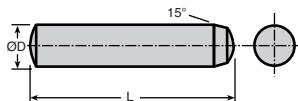

Coffret de goupilles cylindriques **DIN6325**

Goupilles acier

BOXDH

- Goupilles acier selon DIN6325

Applications

- Idéal pour les services maintenance ou les ateliers

Détail du coffret

Quantité	ØD	L
100	2	10
50	2	32
100	3	10
50	3	20
100	4	10
30	4	24
50	5	12
40	5	24
30	5	36
50	6	10
40	6	16
30	6	20
25	6	30
20	6	40
30	8	20
20	8	40
20	10	24
10	10	40
10	12	40

REMISES

Qté	1+	2+	5+
Rem. Prix	-5%	Sur demande	

Références	Quantité par boîte	Stock*	Prix Uni.
BOX-DH	805 pièces	✓	128,45 €

*Dans la limite du disponible - Dimensions en mm

0 825 88 6000
Service 0,15 € / min
+ prix appel