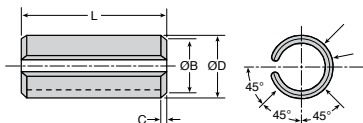

BOXSAP

Goupilles acier

- Goupilles élastiques fendues acier selon ISO 8752

Applications

- Idéal pour les services maintenance ou les ateliers

Détail du coffret

Quantité	ØD	L
50	2	20
50	3	30
50	3	40
50	4	30
50	4	40
50	4	50
30	5	40
30	5	50
20	5	60
20	6	40
20	6	50
20	6	60
10	8	30
10	8	40
10	8	50
10	8	60
10	8	80
5	10	40
5	10	80