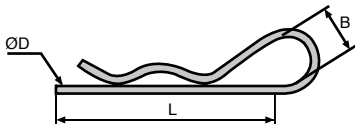

- Goupilles beta en acier zingué blanc

Applications

- Idéal pour les services maintenance ou les ateliers

Détails du coffret

Quantité	ØD	L
50	2	47
40	2,5	64
30	3	68
8	4	86
5	5	97
5	6	108

REMISES

Qté	1+	2+	5+
Rem.	Prix	-5%	Sur demande