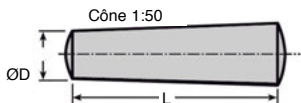

Coffret de goupilles coniques DIN1B

Goupilles acier

BOX_{TP}

- Goupilles coniques acier selon DIN1B

Applications

- Idéal pour les services maintenance ou les ateliers

Détail du coffret

Quantité	ØD	L
50	2,0	40
50	2,5	40
20	3,0	50
20	4,0	50
20	5,0	70
20	6,0	70
10	8,0	90
10	10,0	100
10	12,0	120