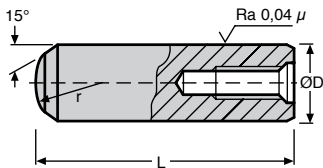

- Goupilles cylindriques taraudées
acier selon DIN7979D

Applications

- Idéal pour les services maintenance
ou les ateliers

Détail du coffret

Quantité	ØD	L
30	5	20
20	6	24
20	6	30
20	8	24
20	8	30
20	8	40
20	10	30
15	12	40
10	16	60