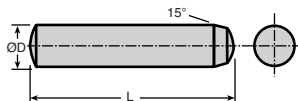

Détail du coffret

Quantité	ØD	L
100	2	10
50	2	32
100	3	10
50	3	20
100	4	10
30	4	24
50	5	12
40	5	24
30	5	36
50	6	10
40	6	16
30	6	20
25	6	30
20	6	40
30	8	20
20	8	40
20	10	24
10	10	40
10	12	40