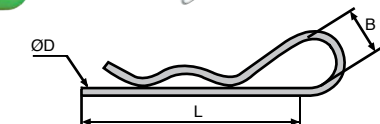

Coffret de goupilles beta

New

BOX-BETA

Goupilles acier

- Goupilles beta en acier zingué blanc

Applications

- Idéal pour les services maintenance ou les ateliers

NOUVEAU!

Détails du coffret

Quantité	ØD	L
50	2	47
40	2,5	64
30	3	68
8	4	86
5	5	97
5	6	108

REMISES

Qté	1+	2+	5+
Rem. Prix	-5%	Sur demande	

Référence

Quantité par boîte

Prix Uni.

BOX-BETA