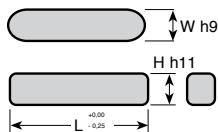

- Clavette à bouts arrondis (forme A) selon DIN6885A

### Détail du coffret acier BOX-KK

Quantité	W	H	L
10	3	3	15
20	4	4	15
10	5	5	15
20	5	5	20
25	6	6	25
10	6	6	40
5	6	6	90
25	8	7	25
25	8	7	30
20	8	7	40
20	8	7	50
10	8	7	70
5	8	7	100
20	10	8	40
5	10	8	100
20	12	8	36
3	12	8	100
15	14	9	40
10	14	9	50
3	14	9	100

### Détail du coffret inox BOX-KK/SS

Quantité	W	H	L
10	4	4	20
10	5	5	20
10	6	6	20
10	6	6	25
10	6	6	40
10	8	7	25
5	8	7	35
2	8	7	130
10	10	8	25
2	12	8	90