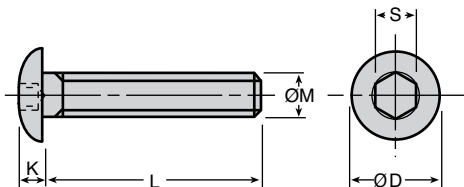

- Selon ISO 7380
- Matière :
Inox 302/304-A2
- 6 pans creux
- Conditionnée par lot

REMISES

Nb. lots	1+	6+	10+
Rem.	Prix	-5%	Sur demande

Références	Filetage		Longueur			Quantité par lot	Stock*	Prix Uni. par lot
	ØM	Pas	L	ØD	K			
BHC4-8/SS/B	M4	0,70	8	7,6	2,20	2,5	500	✓ 28,83 €
BHC4-10/SS/B	M4	0,70	10	7,6	2,20	2,5	500	✓ 34,57 €
BHC4-12/SS/B	M4	0,70	12	7,6	2,20	2,5	500	✓ 23,02 €
BHC4-16/SS/B	M4	0,70	16	7,6	2,20	2,5	500	- 32,04 €
BHC5-10/SS/B	M5	0,80	10	9,5	2,75	3,0	500	✓ 38,39 €
BHC5-12/SS/B	M5	0,80	12	9,5	2,75	3,0	500	✓ 27,89 €
BHC5-16/SS/B	M5	0,80	16	9,5	2,75	3,0	500	- 31,07 €
BHC5-20/SS/B	M5	0,80	20	9,5	2,75	3,0	500	✓ 62,52 €
BHC6-12/SS/B	M6	1,00	12	10,5	3,30	4,0	500	✓ 61,45 €
BHC6-16/SS/B	M6	1,00	16	10,5	3,30	4,0	500	- 69,13 €
BHC6-20/SS/B	M6	1,00	20	10,5	3,30	4,0	500	✓ 79,89 €
BHC6-25/SS/B	M6	1,00	25	10,5	3,30	4,0	500	- 56,59 €
BHC8-16/SS/B	M8	1,25	16	14,0	4,40	5,0	200	✓ 37,04 €
BHC8-20/SS/B	M8	1,25	20	14,0	4,40	5,0	200	✓ 58,64 €
BHC8-25/SS/B	M8	1,25	25	14,0	4,40	5,0	200	- 69,85 €
BHC8-30/SS/B	M8	1,25	30	14,0	4,40	5,0	200	- 65,13 €

*Dans la limite du disponible - Dimensions en mm