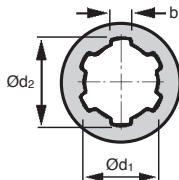

Bague cannelée cylindrique **inox**

A flancs parallèles

BCAss

- Transmet des efforts importants
- Matière : Inox 304

Accessoires

- Arbre cannelé ACass inox

Pour milieux agressifs

NOUVEAU !
Remplace la
référence BUCOO

REMISES

Qté	1+	10+	20+
Rem. Prix	-7%	Sur demande	

Références	Nb. de cannelures	$\varnothing d_{1H7}$	$\varnothing d_2$	b^{D9}	L	$\varnothing d_3^{h11}$	Masse (kg)	Prix Uni. 1 à 9
BCA6-14/SS	6	11,00	14,00	3,00	25	18,75	0,028	25,73 €
BCA6-16/SS	6	13,00	16,00	3,50	30	21,75	0,047	30,20 €
BCA6-20/SS	6	16,00	20,00	4,00	30	28,50	0,090	33,59 €
BCA6-25/SS	6	21,00	25,00	5,00	40	36,00	0,190	47,50 €
BCA6-32/SS	6	26,00	32,00	6,00	40	42,50	0,242	61,12 €
BCA8-38/SS	8	32,00	38,00	6,00	40	49,70	0,304	71,36 €

Dimensions en mm