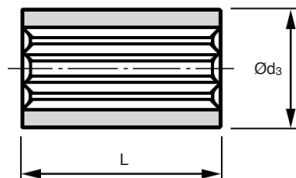

Bague cannelée cylindrique **inox**

A flancs parallèles

BCAss

- Transmet des efforts importants
- Matière : Inox 304

Accessoires

- Arbre cannelé ACass inox

Pour milieux agressifs

NOUVEAU !
Remplace la
référence BUCOO

REMISES

Qté	1+	10+	20+
Rem. Prix	-7%	Sur demande	

Références	Nb. de cannelures	$\varnothing d_{1H7}$	$\varnothing d_2$	b^{D9}	L	$\varnothing d_3^{h11}$	Masse (kg)	Prix Uni. 1 à 9
BCA6-14/SS	6	11,00	14,00	3,00	25	18,75	0,028	25,73 €
BCA6-16/SS	6	13,00	16,00	3,50	30	21,75	0,047	30,20 €
BCA6-20/SS	6	16,00	20,00	4,00	30	28,50	0,090	33,59 €
BCA6-25/SS	6	21,00	25,00	5,00	40	36,00	0,190	47,50 €
BCA6-32/SS	6	26,00	32,00	6,00	40	42,50	0,242	61,12 €
BCA8-38/SS	8	32,00	38,00	6,00	40	49,70	0,304	71,36 €

Dimensions en mm