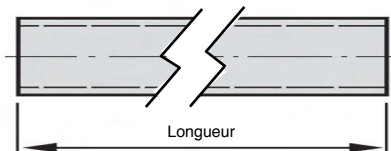

### Options

- Différentes longueurs jusqu'à 3000mm

### REMISES et LONGUEURS DISPONIBLES

Qté	1+	10+	20+	30+	40+
Rem.	Prix	-15%	-20%	-30%	Sur demande
Long.	1000 mm		2000 mm		3000 mm
Prix	Uni.		x 2,23		x 3,35

Références	Nb. de cannelures	Ød1	Ød2	b	Longueur standard (mm)	Masse (kg)	Stock*	Prix Uni. 1 à 9
ACA6-14-1000	6	11 <sup>+0/-0,08</sup>	14 <sup>-0,07/-0,2</sup>	3,0 <sup>+0/-0,08</sup>	1000	0,949	✓	31,52 €
ACA6-16-1000	6	13 <sup>+0/-0,08</sup>	16 <sup>-0,07/-0,2</sup>	3,5 <sup>+0/-0,08</sup>	1000	1,287	✓	30,19 €
ACA6-20-1000	6	16 <sup>+0/-0,08</sup>	20 <sup>-0,07/-0,25</sup>	4,0 <sup>+0/-0,08</sup>	1000	1,911	✓	40,51 €
ACA6-22-1000	6	18 <sup>+0/-0,08</sup>	22 <sup>+0/-0,10</sup>	5,0 <sup>+0/-0,08</sup>	1000	2,453	✓	45,93 €
ACA6-25-1000	6	21 <sup>+0/-0,08</sup>	25 <sup>-0,07/-0,27</sup>	5,0 <sup>+0/-0,08</sup>	1000	3,139	✓	52,51 €
ACA6-28-1000	6	23 <sup>+0/-0,08</sup>	28 <sup>-0,07/-0,25</sup>	6,0 <sup>+0/-0,08</sup>	1000	3,964	✓	70,60 €
ACA6-32-1000	6	26 <sup>+0/-0,08</sup>	32 <sup>-0,07/-0,27</sup>	6,0 <sup>+0/-0,08</sup>	1000	5,008	✓	86,47 €
ACA6-34-1000	6	28 <sup>+0/-0,08</sup>	34 <sup>-0,07/-0,27</sup>	7,0 <sup>+0/-0,08</sup>	1000	5,816	✓	102,04 €
ACA8-38-1000	8	32 <sup>+0/-0,08</sup>	38 <sup>-0,07/-0,27</sup>	6,0 <sup>+0/-0,08</sup>	1000	7,433	✓	126,54 €
ACA8-42-1000	8	36 <sup>+0/-0,08</sup>	42 <sup>-0,07/-0,27</sup>	7,0 <sup>+0/-0,08</sup>	1000	9,302	✓	164,26 €
ACA8-48-1000	8	42 <sup>+0/-0,08</sup>	48 <sup>-0,07/-0,27</sup>	8,0 <sup>+0/-0,08</sup>	1000	12,371	✓	208,38 €
ACA8-54-1000	8	46 <sup>+0/-0,08</sup>	54 <sup>-0,07/-0,27</sup>	9,0 <sup>+0/-0,08</sup>	1000	15,300	✓	303,23 €

Dimensions en mm

- Transmet des efforts importants
- Matière : Inox 304