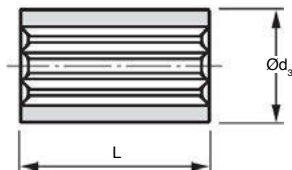

\*Dans la limite du disponible - Dimensions en mm

- Transmet des efforts importants

- Matière :

Acier C45

### REMISES

Qté	1+	10+	20+	30+	40+
Rem.	Prix	-15%	-20%	-30%	Sur demande

Références	Nb. de cannelures	Ød <sub>1</sub>	Ød <sub>2</sub>	b	L		Ød <sub>3</sub>	Stock*	Prix Uni. 1 à 9
					longueur totale	Longueur cannelée			
BCA6-14	6	11,00	14,00	3,00	40	30	25	✓	12,88 €
BCA6-16	6	13,00	16,00	3,50	40	40	28	✓	12,13 €
BCA6-20	6	16,00	20,00	4,00	50	50	30	✓	12,13 €
BCA6-22	6	18,00	22,00	5,00	50	50	32	✓	12,13 €
BCA6-25/40	6	21,00	25,00	5,00	40	40	38	✓	14,29 €
BCA6-25	6	21,00	25,00	5,00	60	60	38	✓	14,29 €
BCA6-28	6	23,00	28,00	6,00	60	60	38	✓	14,85 €
BCA6-32	6	26,00	32,00	6,00	60	60	42	✓	14,85 €
BCA6-34	6	28,00	34,00	7,00	60	60	45	✓	16,66 €
BCA8-38	8	32,00	38,00	6,00	60	60	55	✓	24,35 €
BCA8-42	8	36,00	42,00	7,00	70	70	60	✓	28,49 €
BCA8-48	8	42,00	48,00	8,00	70	70	65	✓	35,42 €
BCA8-54	8	46,00	54,00	9,00	80	80	70	✓	47,23 €

\*Dans la limite du disponible - Dimensions en mm

- **Transmet des efforts importants**

- Matière :

Inox 304 (1.4301)