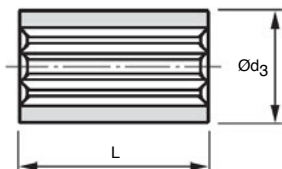

- Transmet des efforts importants

- Matière :

Acier C45

### REMISES

Qté	1+	10+	20+	30+	40+
Rem.	Prix	-15%	-20%	-30%	Sur demande

Références	Nb. de cannelures	Ød1	Ød2	b	L		Ød3	Stock*	Prix Uni. 1 à 9
					longueur totale	Longueur cannelée			
BCA6-14	6	11,00	14,00	3,00	40	30	25	✓	11,80 €
BCA6-16	6	13,00	16,00	3,50	40	40	28	✓	11,10 €
BCA6-20	6	16,00	20,00	4,00	50	50	30	✓	11,10 €
BCA6-22	6	18,00	22,00	5,00	50	50	32	✓	11,10 €
BCA6-25/40	6	21,00	25,00	5,00	40	40	38	✓	13,08 €
BCA6-25	6	21,00	25,00	5,00	60	60	38	✓	13,08 €
BCA6-28	6	23,00	28,00	6,00	60	60	38	✓	13,59 €
BCA6-32	6	26,00	32,00	6,00	60	60	42	✓	13,59 €
BCA6-34	6	28,00	34,00	7,00	60	60	45	✓	15,25 €
BCA8-38	8	32,00	38,00	6,00	60	60	55	✓	22,28 €
BCA8-42	8	36,00	42,00	7,00	70	70	60	✓	26,07 €
BCA8-48	8	42,00	48,00	8,00	70	70	65	✓	32,39 €
BCA8-54	8	46,00	54,00	9,00	80	80	70	✓	43,20 €

\*Dans la limite du disponible - Dimensions en mm