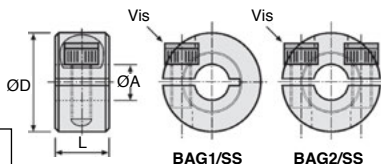

En 1 ou 2 éléments

BAG1ss BAG2ss

- **Serrage important sur tout type d'arbre**
- Ne pas dépareiller
- Matière :
Collier : inox
Vis : inox
- La référence en deux éléments permet un serrage plus important, autorisant ainsi une puissance 20% plus élevée
- Les dimensions ØD et L sont données à titre indicatif et peuvent varier en fonction de la production