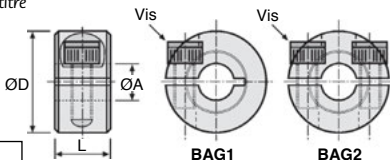

REMISES

Qté	1+	5+	10+	25+	50+
Rem. Prix	-6%	-12%	-18%	Sur demande	

Références		ØA	ØD	L	Vis	Stock*	Stock*	Prix Uni. 1 à 4	
en 1	en 2					en 1	en 2	en 1	en 2
élément	éléments					élément	éléments	élément	éléments
BAG1-004	BAG2-004	4	16	9	M3 x 8	-	-	3,89 €	6,67 €
BAG1-005	BAG2-005	5	16	9	M3 x 8	✓	✓	3,89 €	6,67 €
BAG1-006	BAG2-006	6	16	9	M3 x 8	✓	✓	3,89 €	6,67 €
BAG1-008	BAG2-008	8	18	9	M3 x 8	✓	✓	3,89 €	6,67 €
BAG1-010	BAG2-010	10	24	9	M3 x 10	✓	✓	4,41 €	7,40 €
BAG1-012	BAG2-012	12	28	11	M4 x 12	✓	✓	4,89 €	7,75 €
BAG1-015	BAG2-015	15	34	13	M5 x 16	✓	✓	5,83 €	9,17 €
BAG1-016	BAG2-016	16	34	13	M5 x 16	✓	✓	5,83 €	9,17 €
BAG1-018	BAG2-018	18	36	13	M5 x 16	-	✓	6,51 €	9,88 €
BAG1-020	BAG2-020	20	40	15	M6 x 16	✓	✓	7,40 €	10,59 €
BAG1-025	BAG2-025	25	45	15	M6 x 16	✓	✓	8,00 €	11,64 €
BAG1-030	BAG2-030	30	54	15	M6 x 18	✓	✓	10,12 €	13,22 €
BAG1-035	BAG2-035	35	57	15	M6 x 18	✓	✓	10,96 €	14,62 €
BAG1-040	BAG2-040	40	60	15	M6 x 18	✓	✓	11,64 €	15,61 €
BAG1-050	BAG2-050	50	78	19	M8 x 25	✓	✓	24,67 €	27,96 €
BAG1-055	BAG2-055	55	90	16	M8 x 20	-	-	18,07 €	21,43 €
BAG1-060	BAG2-060	60	100	16	M8 x 20	-	✓	21,38 €	24,59 €
BAG1-070	BAG2-070	70	110	20	M10 x 25	-	-	24,41 €	28,21 €
BAG1-075	BAG2-075	75	125	20	M10 x 25	-	-	30,67 €	34,60 €
BAG1-080	BAG2-080	80	125	20	M10 x 25	-	-	30,12 €	33,91 €

*Dans la limite du disponible - Dimensions en mm