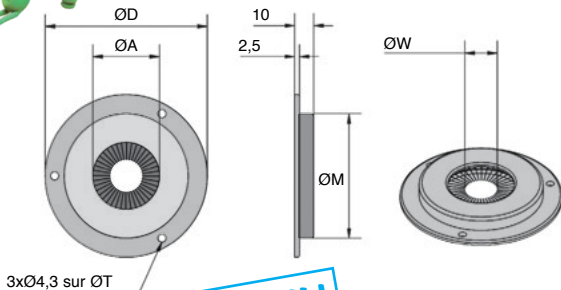

- Brosse pour étanchéité et nettoyage d'arbre

- Matière :

Fibres PA6 noir lisse

**NOUVEAU !**

### REMISES

Qté	1+	20+	50+
Rem.	Prix	-5%	Sur demande

Références	Pour arbre						Prix Uni.
	ØW	ØD	ØA	ØM	ØT	Ø Fibre	1 à 19
BAD35-10	9-18	85	35	65	75	0.15	15,92 €
BAD35-20	19-28	85	35	65	75	0.15	15,92 €
BAD75-30	29-38	125	75	105	115	0.20	18,42 €
BAD75-40	39-48	125	75	105	115	0.20	18,42 €
BAD75-50	49-58	125	75	105	115	0.15	18,42 €
BAD75-60	59-68	125	75	105	115	0.15	18,42 €

Dimensions en mm