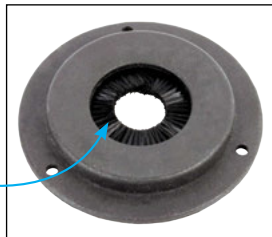

- Brosse pour étanchéité et nettoyage d'arbre

- Matière :

Fibres PA6 noir lisse

**NOUVEAU !**