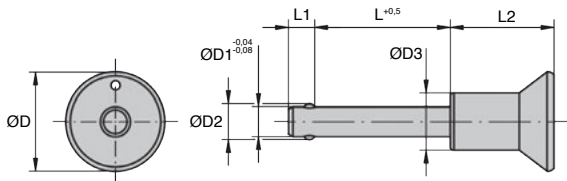

- Autobloquante

- Matières :

Corps inox 303 finition naturelle

Ressort inox 301

Bille inox

- T° d'utilisation : max +250°C

Avantages

- La forme de la poignée protège le bouton et empêche un actionnement involontaire
- Appuyer = déverrouiller
- Pour fixer, arrêter, ajuster, changer et bloquer rapidement
- Déverrouillage simple, et rapide lors des opérations d'assemblage répétitives
- Anti-corrosion

Accessoire

- Câble de retenue CDR (tome 1 p.35)

inox

Bouton protégé

NOUVELLES
REMISES

REMISES

Qté	1+	6+	10+
Rem. Prix	-5%	Sur demande	

Références	ØD	ØD1	ØD2	ØD3	L	L1	L2	Pour alésage H11	Résistance double cisaillement (kN)	Prix Uni. 1 à 5
BAB5-10/P/SS	25	5	5,5	14	10	6	26,5	5	15	18,15 €
BAB5-15/P/SS	25	5	5,5	14	15	6	26,5	5	15	18,49 €
BAB5-20/P/SS	25	5	5,5	14	20	6	26,5	5	15	18,84 €
BAB5-25/P/SS	25	5	5,5	14	25	6	26,5	5	15	20,24 €
BAB5-30/P/SS	25	5	5,5	14	30	6	26,5	5	15	20,51 €