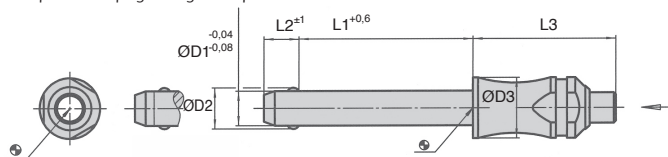

- Autobloquante

- Matières :

Axe : inox 630, trempé par précipitation, avec revêtement résistant (marquage)

Ressort : inox

- T° d'utilisation : max. +250°C

Appuyer pour déverrouiller

Avantages

- Appuyer = déverrouiller
- Pour fixer, arrêter, ajuster, changer et bloquer rapidement
- Déverrouillage simple, et rapide lors des opérations d'assemblage répétitives
- Anti-corrosion
- Embout trempé, hautement résistant, anti-usure, supportant des sollicitations extrêmes
- Compacte avec poignée ergonomique

REMISES

Qté	1+	6+	10+
Rem. Prix	-5%	Sur demande	

Références	ØD1	L1	ØD2	ØD3	L2	L3	Pour alésage H11	Résistance double cisaillement (kN)	Masse (g)	Stock*	Prix Uni. 1 à 5
BAB5-10/S	5	10	5,5	10	6,0	26,2	5	24	15	✓	29,05 €
BAB5-15/S	5	15	5,5	10	6,0	26,2	5	24	16	✓	29,05 €
BAB5-20/S	5	20	5,5	10	6,0	26,2	5	24	17	-	29,05 €
BAB5-25/S	5	25	5,5	10	6,0	26,2	5	24	18	-	29,05 €
BAB5-30/S	5	30	5,5	10	6,0	26,2	5	24	19	-	30,75 €
BAB6-10/S	6	10	7,0	10	7,0	26,2	6	35	17	-	29,34 €
BAB6-15/S	6	15	7,0	10	7,0	26,2	6	35	18	✓	29,34 €
BAB6-20/S	6	20	7,0	10	7,0	26,2	6	35	19	-	29,34 €
BAB6-25/S	6	25	7,0	10	7,0	26,2	6	35	20	✓	29,34 €
BAB6-30/S	6	30	7,0	10	7,0	26,2	6	35	21	✓	32,57 €
BAB6-35/S	6	35	7,0	10	7,0	26,2	6	35	22	-	32,57 €
BAB6-40/S	6	40	7,0	10	7,0	26,2	6	35	23	-	32,57 €
BAB6-45/S	6	45	7,0	10	7,0	26,2	6	35	24	-	32,57 €
BAB6-50/S	6	50	7,0	10	7,0	26,2	6	35	25	-	32,57 €