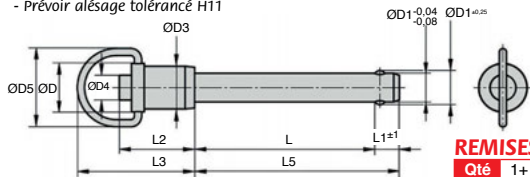

Broche à billes **inox trempé** à anneau **New Inx**

BABPASS Ø12 à Ø16

Avec poignée anneau

NOUVEAU!

- Autobloquante

- Matières :

Axe inox 630 trempé 40Hrc passivé
Poignée et bouton pression inox 303 passivé
Ressort inox
Billes inox 440C trempé 58Hrc et passivé

Avantages

- Déverouillage simple, et rapide lors des opérations d'assemblage répétitives
- La goupille en Inox trempé à résistance élevée peut être soumise à des sollicitations extrêmes et est extrêmement résistante à l'usure.

Montage

- Prévoir alésage tolérancé H11

REMISES

Qté	1+	6+	10+
Rem. Prix		-5%	Sur demande

Références	ØD1	L	ØD	ØD2	ØD3	ØD4	ØD5	L1	L2	L3	L5	Résistance double cisaillement (kN)	Prix Uni. 1 à 5
BAB12-50/PA/SS	12	50	20,6	14,5	18,3	10,7	36,3	10	32,3	47,8	60,0	144,1	53,87 €
BAB12-60/PA/SS	12	60	20,6	14,5	18,3	10,7	36,3	10	32,3	47,8	70,0	144,1	53,87 €
BAB12-70/PA/SS	12	70	20,6	14,5	18,3	10,7	36,3	10	32,3	47,8	80,0	144,1	53,87 €
BAB12-80/PA/SS	12	80	20,6	14,5	18,3	10,7	36,3	10	32,3	47,8	90,0	144,1	53,87 €
BAB12-90/PA/SS	12	90	20,6	14,5	18,3	10,7	36,3	10	32,3	47,8	100,0	144,1	63,24 €
BAB12-100/PA/SS	12	100	20,6	14,5	18,3	10,7	36,3	10	32,3	47,8	110,0	144,1	63,24 €
BAB16-25/PA/SS	16	25	26,9	19,0	23,9	13,7	43,7	14	41,9	65,3	39,0	257,2	61,96 €
BAB16-30/PA/SS	16	30	26,9	19,0	23,9	13,7	43,7	14	41,9	65,3	44,0	257,2	70,67 €
BAB16-35/PA/SS	16	35	26,9	19,0	23,9	13,7	43,7	14	41,9	65,3	49,0	257,2	70,67 €
BAB16-40/PA/SS	16	40	26,9	19,0	23,9	13,7	43,7	14	41,9	65,3	54,0	257,2	70,67 €
BAB16-45/PA/SS	16	45	26,9	19,0	23,9	13,7	43,7	14	41,9	65,3	59,0	257,2	70,67 €
BAB16-50/PA/SS	16	50	26,9	19,0	23,9	13,7	43,7	14	41,9	65,3	64,0	257,2	70,67 €
BAB16-60/PA/SS	16	60	26,9	19,0	23,9	13,7	43,7	14	41,9	65,3	74,0	257,2	79,38 €
BAB16-70/PA/SS	16	70	26,9	19,0	23,9	13,7	43,7	14	41,9	65,3	84,0	257,2	79,38 €
BAB16-80/PA/SS	16	80	26,9	19,0	23,9	13,7	43,7	14	41,9	65,3	94,0	257,2	79,38 €
BAB16-90/PA/SS	16	90	26,9	19,0	23,9	13,7	43,7	14	41,9	65,3	104,0	257,2	88,09 €
BAB16-100/PA/SS	16	100	26,9	19,0	23,9	13,7	43,7	14	41,9	65,3	114,0	257,2	88,09 €

Dimensions en mm