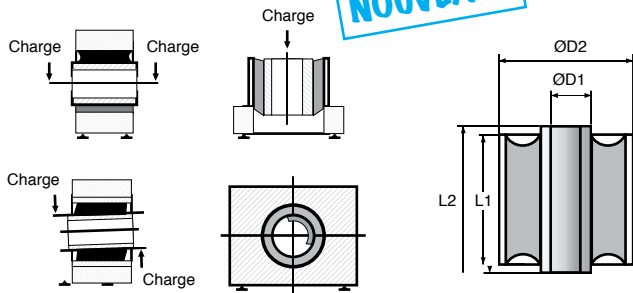

Avantages

- Remplace avantageusement l'articulation mécanique dans le cas de mouvements d'oscillation ou de pivotement d'amplitude limitée

NOUVEAU !