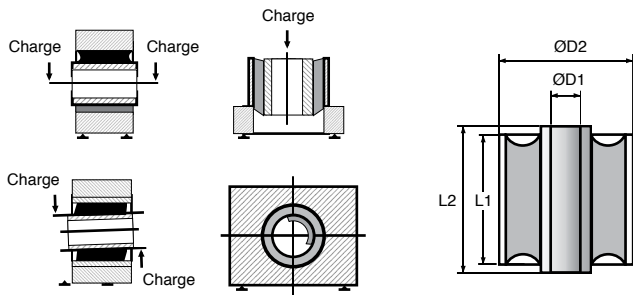

Avantages

- Remplace avantageusement l'articulation mécanique dans le cas de mouvements d'oscillation ou de pivotement d'amplitude limitée