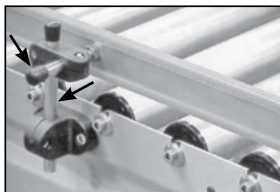

- Pour la fixation des brides GMC-BR et GMK-BR

- Matière :
Inox

Info.

- Vendu par multiple, nous contacter
- La référence APB15-100F, n'a pas de méplat, mais un trou de fixation

Accessoires

- Brides GMC-BR, GMK-GR
- Bouchons de sûreté APB-BOU
- Support de guides SDG, SDG/SS

Avec bouchon APB-BOU

Exemples d'application

REMISES

Qté	1+	41+	101+
Rem. Prix	-5%	Sur demande	

Références	DE	Cote sur plat A/F	LT	Masse (kg)	Stock*	Prix Uni. 1 à 40
APB10-110F	10	8	110	0,07	✓	6,80 €
APB12-100F	12	10	100	0,09	✓	5,42 €
APB14-100F	14	12	100	0,12	✓	6,80 €
APB15-100F	15	12	100	0,14	✓	8,53 €
APB16-100F	16	14	100	0,16	✓	8,66 €