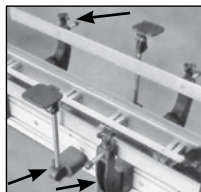

Exemples d'application

REMISES

Qté	1+	41+	101+
Rem. Prix	-5%	Sur demande	

Références	DE	Cote sur plat A/F	LT	Masse (kg)	Stock*	Prix Uni. 1 à 40
APB10-110F	10	8	110	0,07	✓	6,80 €
APB12-100F	12	10	100	0,09	✓	5,42 €
APB14-100F	14	12	100	0,12	✓	6,80 €
APB15-100F	15	12	100	0,14	✓	8,53 €
APB16-100F	16	14	100	0,16	✓	8,66 €

*Dans la limite du disponible - Dimensions en mm

Fax 0 825 88 6000
Service 0,15 € / min
+ prix appel