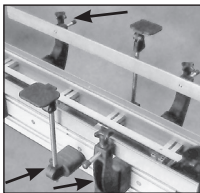

Axe fileté pour brides

APBF

Inox

- Pour la fixation des brides GMC-BR et GMK-BR

- Matière :
Inox

Info.

- Vendu par multiple, nous contacter
- La référence APB15-100F, n'a pas de méplat, mais un trou de fixation

Accessoires

- Brides GMC-BR, GMK-GR (tome 5 p.120)
- Bouchons de sûreté APB-BOU (tome 5 p.126)
- Support de guides SDG, SDG/SS (tome 5 p.128)

Avec bouchon APB-BOU

Exemples d'application

REMISES

Qté	1+	41+	101+
Rem.	Prix	-5%	Sur demande