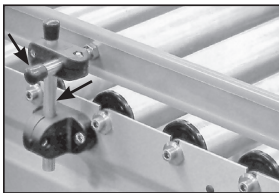

Axe fileté pour brides

APBF

Inox

- Pour la fixation des brides GMC-BR et GMK-BR

- Matière :
Inox

Info.

- Vendu par multiple, nous contacter
- La référence APB15-100F, n'a pas de méplat, mais un trou de fixation

Accessoires

- Brides GMC-BR, GMK-GR (tome 5 p.120)
- Bouchons de sûreté APB-BOU (tome 5 p.126)
- Support de guides SDG, SDG/SS (tome 5 p.128)

Avec bouchon APB-BOU

Exemples d'application

REMISES

Qté	1+	41+	101+
Rem.	Prix	-5%	Sur demande