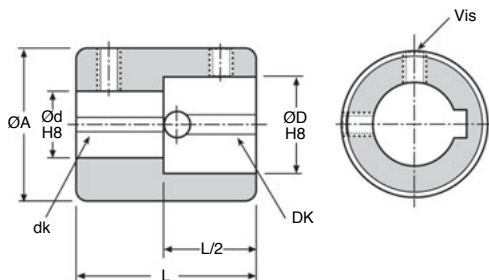

Accouplement rigide rainuré

AF

Serrage par vis de pression

- Avec rainure de clavette

- Matière :

Acier

REMISES

Qté	1+	6+	20+	40+
Rem.	Prix	-15%	-20%	Sur demande

Références	Clavette		Clavette		ØA	L	Vis	Stock*	Prix Uni. 1 à 5
	ØD	DK	Ød	dK					
AF10	10	3	10	3	20	30	M4	✓	77,21 €
AF12-10/12	12	4	10	3	28	36	M5	-	77,21 €
AF12	12	4	12	4	28	36	M5	✓	77,21 €
AF15-10/15	15	5	10	3	28	36	M5	✓	77,21 €
AF15-12/15	15	5	12	4	28	36	M5	✓	77,21 €
AF15	15	5	15	5	28	36	M5	✓	77,21 €
AF20-15/20	20	6	15	5	32	40	M6	-	97,56 €
AF20	20	6	20	6	32	40	M6	✓	97,56 €
AF24	24	8	24	8	40	54	M6	-	113,49 €
AF25-20/25	25	8	20	6	40	54	M8	-	113,49 €
AF25	25	8	25	8	40	54	M8	✓	113,49 €
AF30-25/30	30	8	25	8	50	54	M8	-	124,82 €
AF30	30	8	30	8	50	54	M8	✓	124,82 €

*Dans la limite du disponible - Dimensions en mm