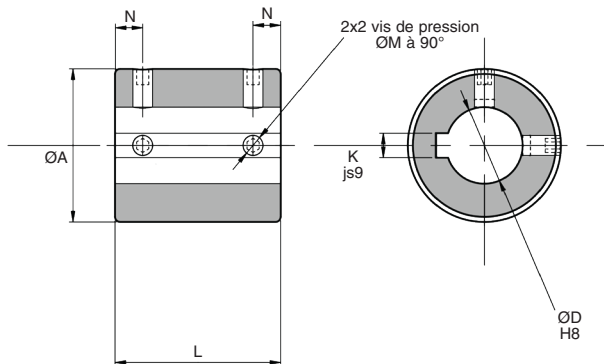

Accouplement rigide rainuré

AF

Serrage par vis de pression

- Avec rainure de clavette

- Matière :

Acier

vis de pression

REMISES

Qté	1+	6+	20+	40+
Rem.	Prix	-15%	-20%	Sur demande

Références	ØD	Rainure Clavette K	ØA	L	Vis ØM	N	Stock*	Prix Uni. 1 à 5
AF10	10	3	20	30	M4	6	✓	86,14 €
AF12	12	4	28	36	M5	7	✓	86,14 €
AF15	15	5	28	36	M5	8	✓	86,14 €
AF20	20	6	32	40	M6	10	✓	108,83 €
AF25	25	8	40	54	M8	12	✓	126,61 €
AF30	30	8	50	54	M8	12	✓	139,26 €