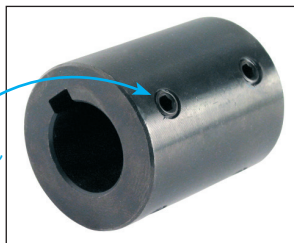

Accouplement rigide rainuré

AF

Serrage par vis de pression

- Avec rainure de clavette

- Matière :

Acier

vis de pression

REMISES

Qté	1+	6+	20+	40+
Rem.	Prix	-15%	-20%	Sur demande

Références	ØD	Rainure Clavette K	ØA	L	Vis ØM	N	Stock*	Prix Uni. 1 à 5
AF10	10	3	20	30	M4	6	✓	86,14 €
AF12	12	4	28	36	M5	7	✓	86,14 €
AF15	15	5	28	36	M5	8	✓	86,14 €
AF20	20	6	32	40	M6	10	✓	108,83 €
AF25	25	8	40	54	M8	12	✓	126,61 €
AF30	30	8	50	54	M8	12	✓	139,26 €