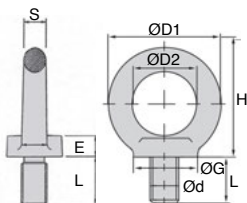

Anneau de levage mâle **DIN580** Inx Aci **DIN**

ADLM

En acier ou en inox

- Filetage ISO

- Matière :

Acier estampé de couleur noir
Inox 316

Montage

1. Chanfreiner le taraudage ou utiliser des rondelles de calage
   - Nettoyer les tiges filetées
   - Visser à fond jusqu'à l'embase
2. L'effort de levage doit se faire dans l'axe de la tige filetée, à +/-20°.
3. La traction doit se faire dans le plan de l'anneau.

L'utilisation avec un angle supérieur à 45° est interdite.

Dans le cas d'une charge à soulever en aluminium, dévisser les anneaux en acier pour éviter la corrosion de la tige filetée

Anneau de levage acier