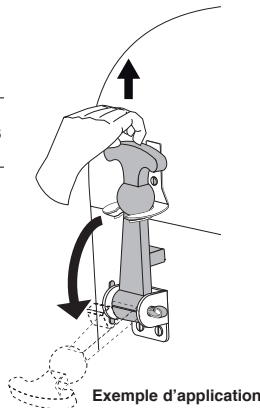

- Fermeture manuelle par accrochage
- Goupille pour axe fourni
- Matière :
Caoutchouc noir 65/70 shore

Avantage

- Grande souplesse d'utilisation

Info.

- Vendu par multiple, nous contacter

Accessoires

- Voir crochet ACM-AZ-32 et ACM-BZ-32 et chape ACM-DZ-23 (tome 1 p.182, tome 1 p.183)

**REMISES**

Qté	1+	51+	101+	250+
Rem. Prix	-10%	-15%	Sur demande	

Référence	E			A	B	ØD	Ød1	Ød	Stock*	Prix Uni.
	L	Au repos	En tension							1 à 50
ACM-TRI-120	120	74	77 +/2	54	25	19	25	4	✓	6,20 €

*Dans la limite du disponible - Dimensions en mm