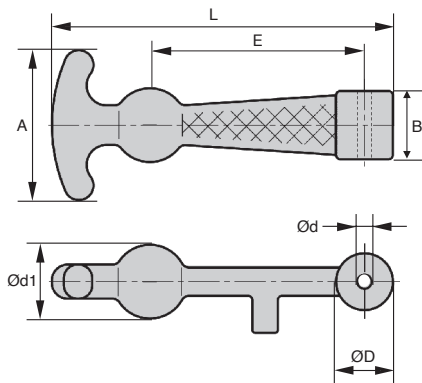

- Fermeture manuelle par accrochage
- Goupille pour axe fourni
- Matière :
Caoutchouc noir 65/70 shore

Avantage

- Grande souplesse d'utilisation

Info.

- Vendu par multiple, nous contacter

Accessoires

- Voir crochet ACM-AZ-32 et ACM-BZ-32 et chape ACM-DZ-23 (tome 1 p.182, tome 1 p.183)

**REMISES**

Qté	1+	51+	101+	250+
Rem. Prix	-10%	-15%	Sur demande	

Référence	E			A	B	ØD	Ød1	Ød	Stock*	Prix Uni.
	L	Au repos	En tension							1 à 50
ACM-TRI-120	120	74	77 +/2	54	25	19	25	4	✓	6,20 €

*Dans la limite du disponible - Dimensions en mm