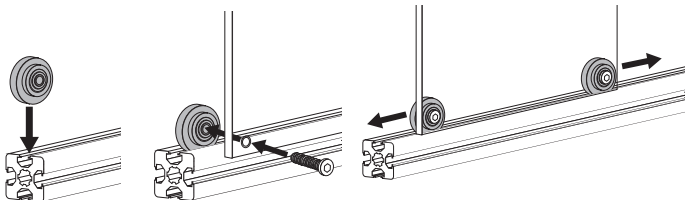

Roue pour profilé aluminium

ACLRP

Roulette de guidage

- Roue pour guidage dans la rainure du profilé aluminium
- Avec roulement à billes
- Matière :
Nylon renforcé fibres de verre
- Couleur RAL 7012 (gris basalte)

Avantage

- Adaptable aux profilés aluminium PRF

Info

- Livré sans visserie

REMISES

Qté	1+	50+	100+
Rem. Prix	-5%	Sur demande	

Références	N	Masse (g)	Stock*	Prix Uni. 1 à 49
ACL-RP-39	8	30	✓	11,25 €

*Dans la limite du disponible - Dimensions en mm