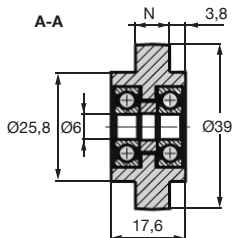

Roue pour profilé aluminium

ACLRP

Roulette de guidage

- Roue pour guidage dans la rainure du profilé aluminium
- Avec roulement à billes
- Matière :
Nylon renforcé fibres de verre
- Couleur RAL 7012 (gris basalte)

Avantage

- Adaptable aux profilés aluminium PRF

Info

- Livré sans visserie

REMISES

Qté	1+	50+	100+
Rem. Prix	-5%	Sur demande	

Références	N	Masse (g)	Stock*	Prix Uni. 1 à 49
ACL-RP-39	8	30	✓	11,25 €

*Dans la limite du disponible - Dimensions en mm