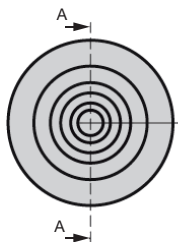

Roue pour profilé aluminium

ACLRP

Roulette de guidage

- Roue pour guidage dans la rainure du profilé aluminium
- Avec roulement à billes
- Matière :
Nylon renforcé fibres de verre
- Couleur RAL 7012 (gris basalte)

Avantage

- Adaptable aux profilés aluminium PRF

Info

- Livré sans visserie

REMISES

Qté	1+	50+	100+
Rem. Prix	-5%	Sur demande	

Références	N	Masse (g)	Stock*	Prix Uni. 1 à 49
ACL-RP-39	8	30	✓	11,25 €

*Dans la limite du disponible - Dimensions en mm