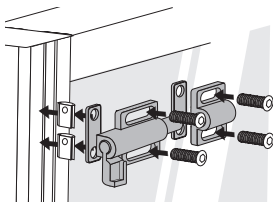

## ACLLPP

- Loquet avec rappel à ressort pour profilé aluminium

- Matières :

Boitier en Zamak

Poignée en nylon noir

Ecrou en inox

### Avantages

- Adaptable aux profilés

aluminium PRF

- Multiposition

### Info

- Livré sans visserie de fixation

(voir PRF-ECL-M6 (tome 5 p.327)

et BHC6 (tome 1 p.558))