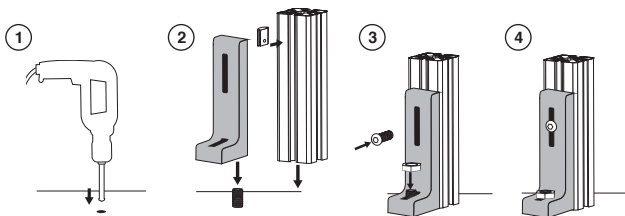

Ancrage pour profilé aluminium

ACLEFS

Equerre de fixation au sol

- Pour fixer et sécuriser des profilés aluminium au sol

- Matière :
Zamak

Avantages

- Adaptable aux profilés aluminium PRF
- Attention : Pour profilé de section supérieure à 40 mm

REMISES

Qté	1+	50+	100+
Rem. Prix	-5%	Sur demande	

Références	N	Masse (g)	Stock*	Prix Uni. 1 à 49
ACL-EFS-160	8	110	✓	12,41 €

*Dans la limite du disponible - Dimensions en mm

Ancrage pour profilé aluminium

Equerre de fixation au sol ajustable ACLEFS/A

- Pour fixer et sécuriser des profilés aluminium au sol

Matière :

Zamak

Avantages

- Ajustable
- Adaptable aux profilés aluminium PRF

Ajustable

REMISES