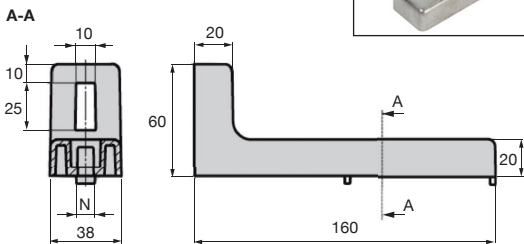

Ancrage pour profilé aluminium

ACLEFS

Equerre de fixation au sol

- Pour fixer et sécuriser des profilés aluminium au sol

- Matière :
Zamak

Avantages

- Adaptable aux profilés aluminium PRF
- Attention : Pour profilé de section supérieure à 40 mm

REMISES

Qté	1+	50+	100+
Rem. Prix	-5%	Sur demande	

Références	N	Masse (g)	Stock*	Prix Uni. 1 à 49
ACL-EFS-160	8	110	✓	12,41 €

*Dans la limite du disponible - Dimensions en mm

Ancrage pour profilé aluminium

Equerre de fixation au sol ajustable ACLEFS/A

- Pour fixer et sécuriser des profilés aluminium au sol

Matière :

Zamak

Avantages

- Ajustable
- Adaptable aux profilés aluminium PRF

Ajustable

REMISES

Qté	1+	50+	100+
Rem. Prix	-5%	Sur demande	

Références	Pour profilé (mm)	A	B	C	D	E	Hauteur de réglage	Masse (g)	Stock*	Prix Uni. 1 à 49
ACL-EFS-120/A	30 mini	120	15	45	28	19	52	88	✓	13,90 €
ACL-EFS-160/A	40 mini	160	20	60	38	29	72	120	✓	19,22 €