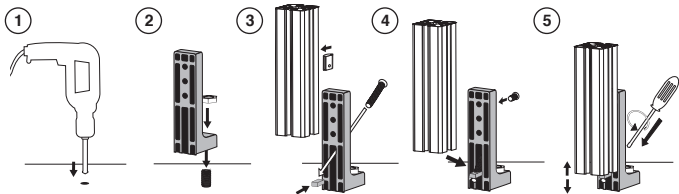

Equerre de fixation au sol ajustable ACLEFS/A

- Pour fixer et sécuriser des profilés aluminium au sol

Matière :

Zamak

Avantages

- Ajustable
- Adaptable aux profilés aluminium PRF

Ajustable

REMISES

Qté	1+	50+	100+
Rem. Prix	-5%	Sur demande	

Références	Pour profilé (mm)	A	B	C	D	E	Hauteur de réglage	Masse (g)	Stock*	Prix Uni. 1 à 49
ACL-EFS-120/A	30 mini	120	15	45	28	19	52	88	✓	13,90 €
ACL-EFS-160/A	40 mini	160	20	60	38	29	72	120	✓	19,22 €