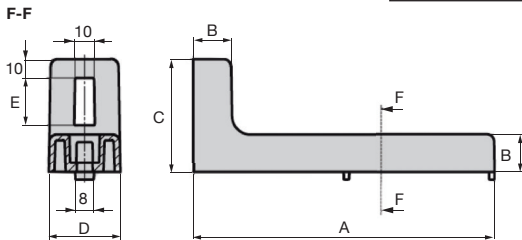

Equerre de fixation au sol ajustable ACLEFS/A

- Pour fixer et sécuriser des profilés aluminium au sol

Matière :

Zamak

Avantages

- Ajustable
- Adaptable aux profilés aluminium PRF

Ajustable

REMISES

Qté	1+	50+	100+
Rem. Prix	-5%	Sur demande	

Références	Pour profilé (mm)	A	B	C	D	E	Hauteur de réglage	Masse (g)	Stock*	Prix Uni. 1 à 49
ACL-EFS-120/A	30 mini	120	15	45	28	19	52	88	✓	13,90 €
ACL-EFS-160/A	40 mini	160	20	60	38	29	72	120	✓	19,22 €