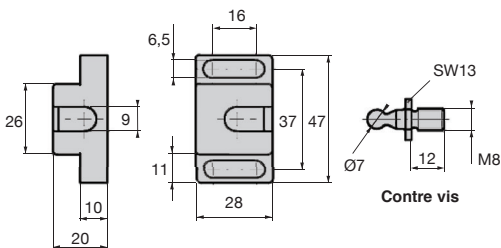

- Multiposition

Info

- Livré sans visserie de fixation

(voir PRF-ECL-M6 (tome 5 p.327)

et BHC6 (tome 1 p.558))

Exemple d'application

Contre vis

REMISES

*Dans la limite du disponible - Dimensions en mm

Système de fermeture pour profilé aluminium

Accessoires pour butée à tête sphérique

ACLBTS

- Equerre et entretoise de montage pour système de fermeture rapide pour porte

*Dans la limite du disponible - Dimensions en mm