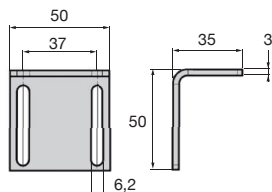

ACL-BTS-EQ

REMISES

Qté	1+	50+	100+
Rem.	Prix	-5%	Sur demande

Références	Version	Matière	Masse (g)	Stock*	Prix Uni. 1 à 49
ACL-BTS-ET	Entretoise	Nylon	5	✓	0,45 €
ACL-BTS-EQ	Equerre	Acier zingué	72,4	✓	2,90 €

*Dans la limite du disponible - Dimensions en mm