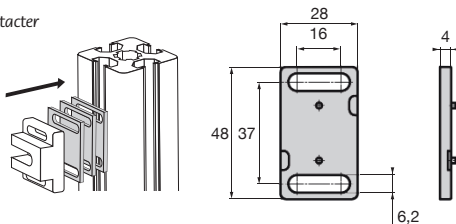

ACL-BTS-ET