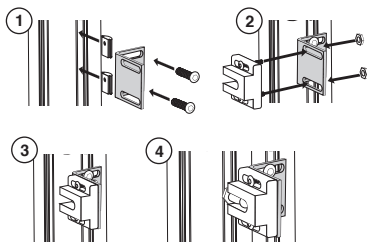

ACL-BTS-EQ

REMISES

Qté	1+	50+	100+
Rem.	Prix	-5%	Sur demande

Références	Version	Matière	Masse (g)	Stock*	Prix Uni. 1 à 49
ACL-BTS-ET	Entretoise	Nylon	5	✓	0,45 €
ACL-BTS-EQ	Equerre	Acier zingué	72,4	✓	2,90 €

*Dans la limite du disponible - Dimensions en mm