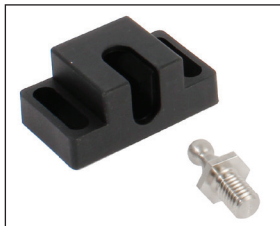

Butée à tête sphérique pour profilé aluminium

ACLBS

Fermeture par **clipsage**

- **Système de fermeture rapide pour porte**

- Matière :

Nylon noir, renforcés fibres de verre

Avantages

- Adaptable aux profilés aluminium PRF

- Multiposition

Info

- Livré sans visserie de fixation

(voir PRF-ECL-M6 (tome 5 p.327)

et BHC6 (tome 1 p.558))

Exemple d'application

Contre vis

REMISES

*Dans la limite du disponible - Dimensions en mm

Système de fermeture pour profilé aluminium

Accessoires pour butée à tête sphérique

ACLBTS

- Equerre et entretoise de montage pour système de fermeture rapide pour porte