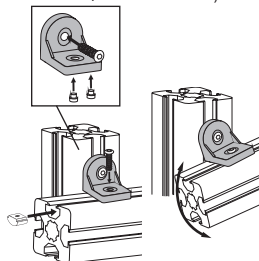

### Info

- Livré sans visserie de fixation (voir PRF-ECL-M8, vis FHC8 et CHC8)

ACL-EAV-45

ACL-PAV-130

### REMISES

Qté	1+	50+	100+
Rem. Prix	-5%	Sur demande	

Références	Type	Pour vis	N	Masse (g)	Stock*	Prix Uni. 1 à 49
ACL-EAV-45	Equerre	M8	8/10	44	✓	4,24 €
ACL-PAV-130	Pivot	M8	-	221	✓	7,91 €

\*Dans la limite du disponible - Dimensions en mm