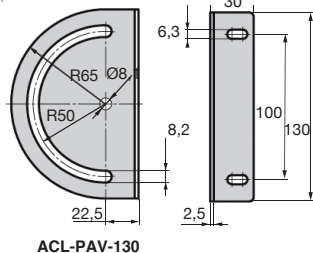

### Info

- Livré sans visserie de fixation (voir PRF-ECL-M8, vis FHC8 et CHC8)

ACL-EAV-45

ACL-PAV-130

### REMISES

Qté	1+	50+	100+
Rem. Prix	-5%	Sur demande	

Références	Type	Pour vis	N	Masse (g)	Stock*	Prix Uni. 1 à 49
ACL-EAV-45	Equerre	M8	8/10	44	✓	4,24 €
ACL-PAV-130	Pivot	M8	-	221	✓	7,91 €

\*Dans la limite du disponible - Dimensions en mm