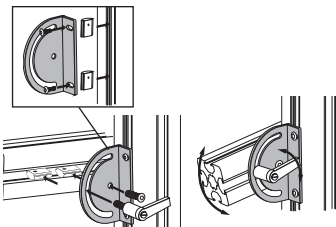

### Info

- Livré sans visserie de fixation (voir PRF-ECL-M8, vis FHC8 et CHC8)

ACL-EAV-45

ACL-PAV-130

### REMISES

Qté	1+	50+	100+
Rem. Prix	-5%	Sur demande	

Références	Type	Pour vis	N	Masse (g)	Stock*	Prix Uni. 1 à 49
ACL-EAV-45	Equerre	M8	8/10	44	✓	4,24 €
ACL-PAV-130	Pivot	M8	-	221	✓	7,91 €

\*Dans la limite du disponible - Dimensions en mm